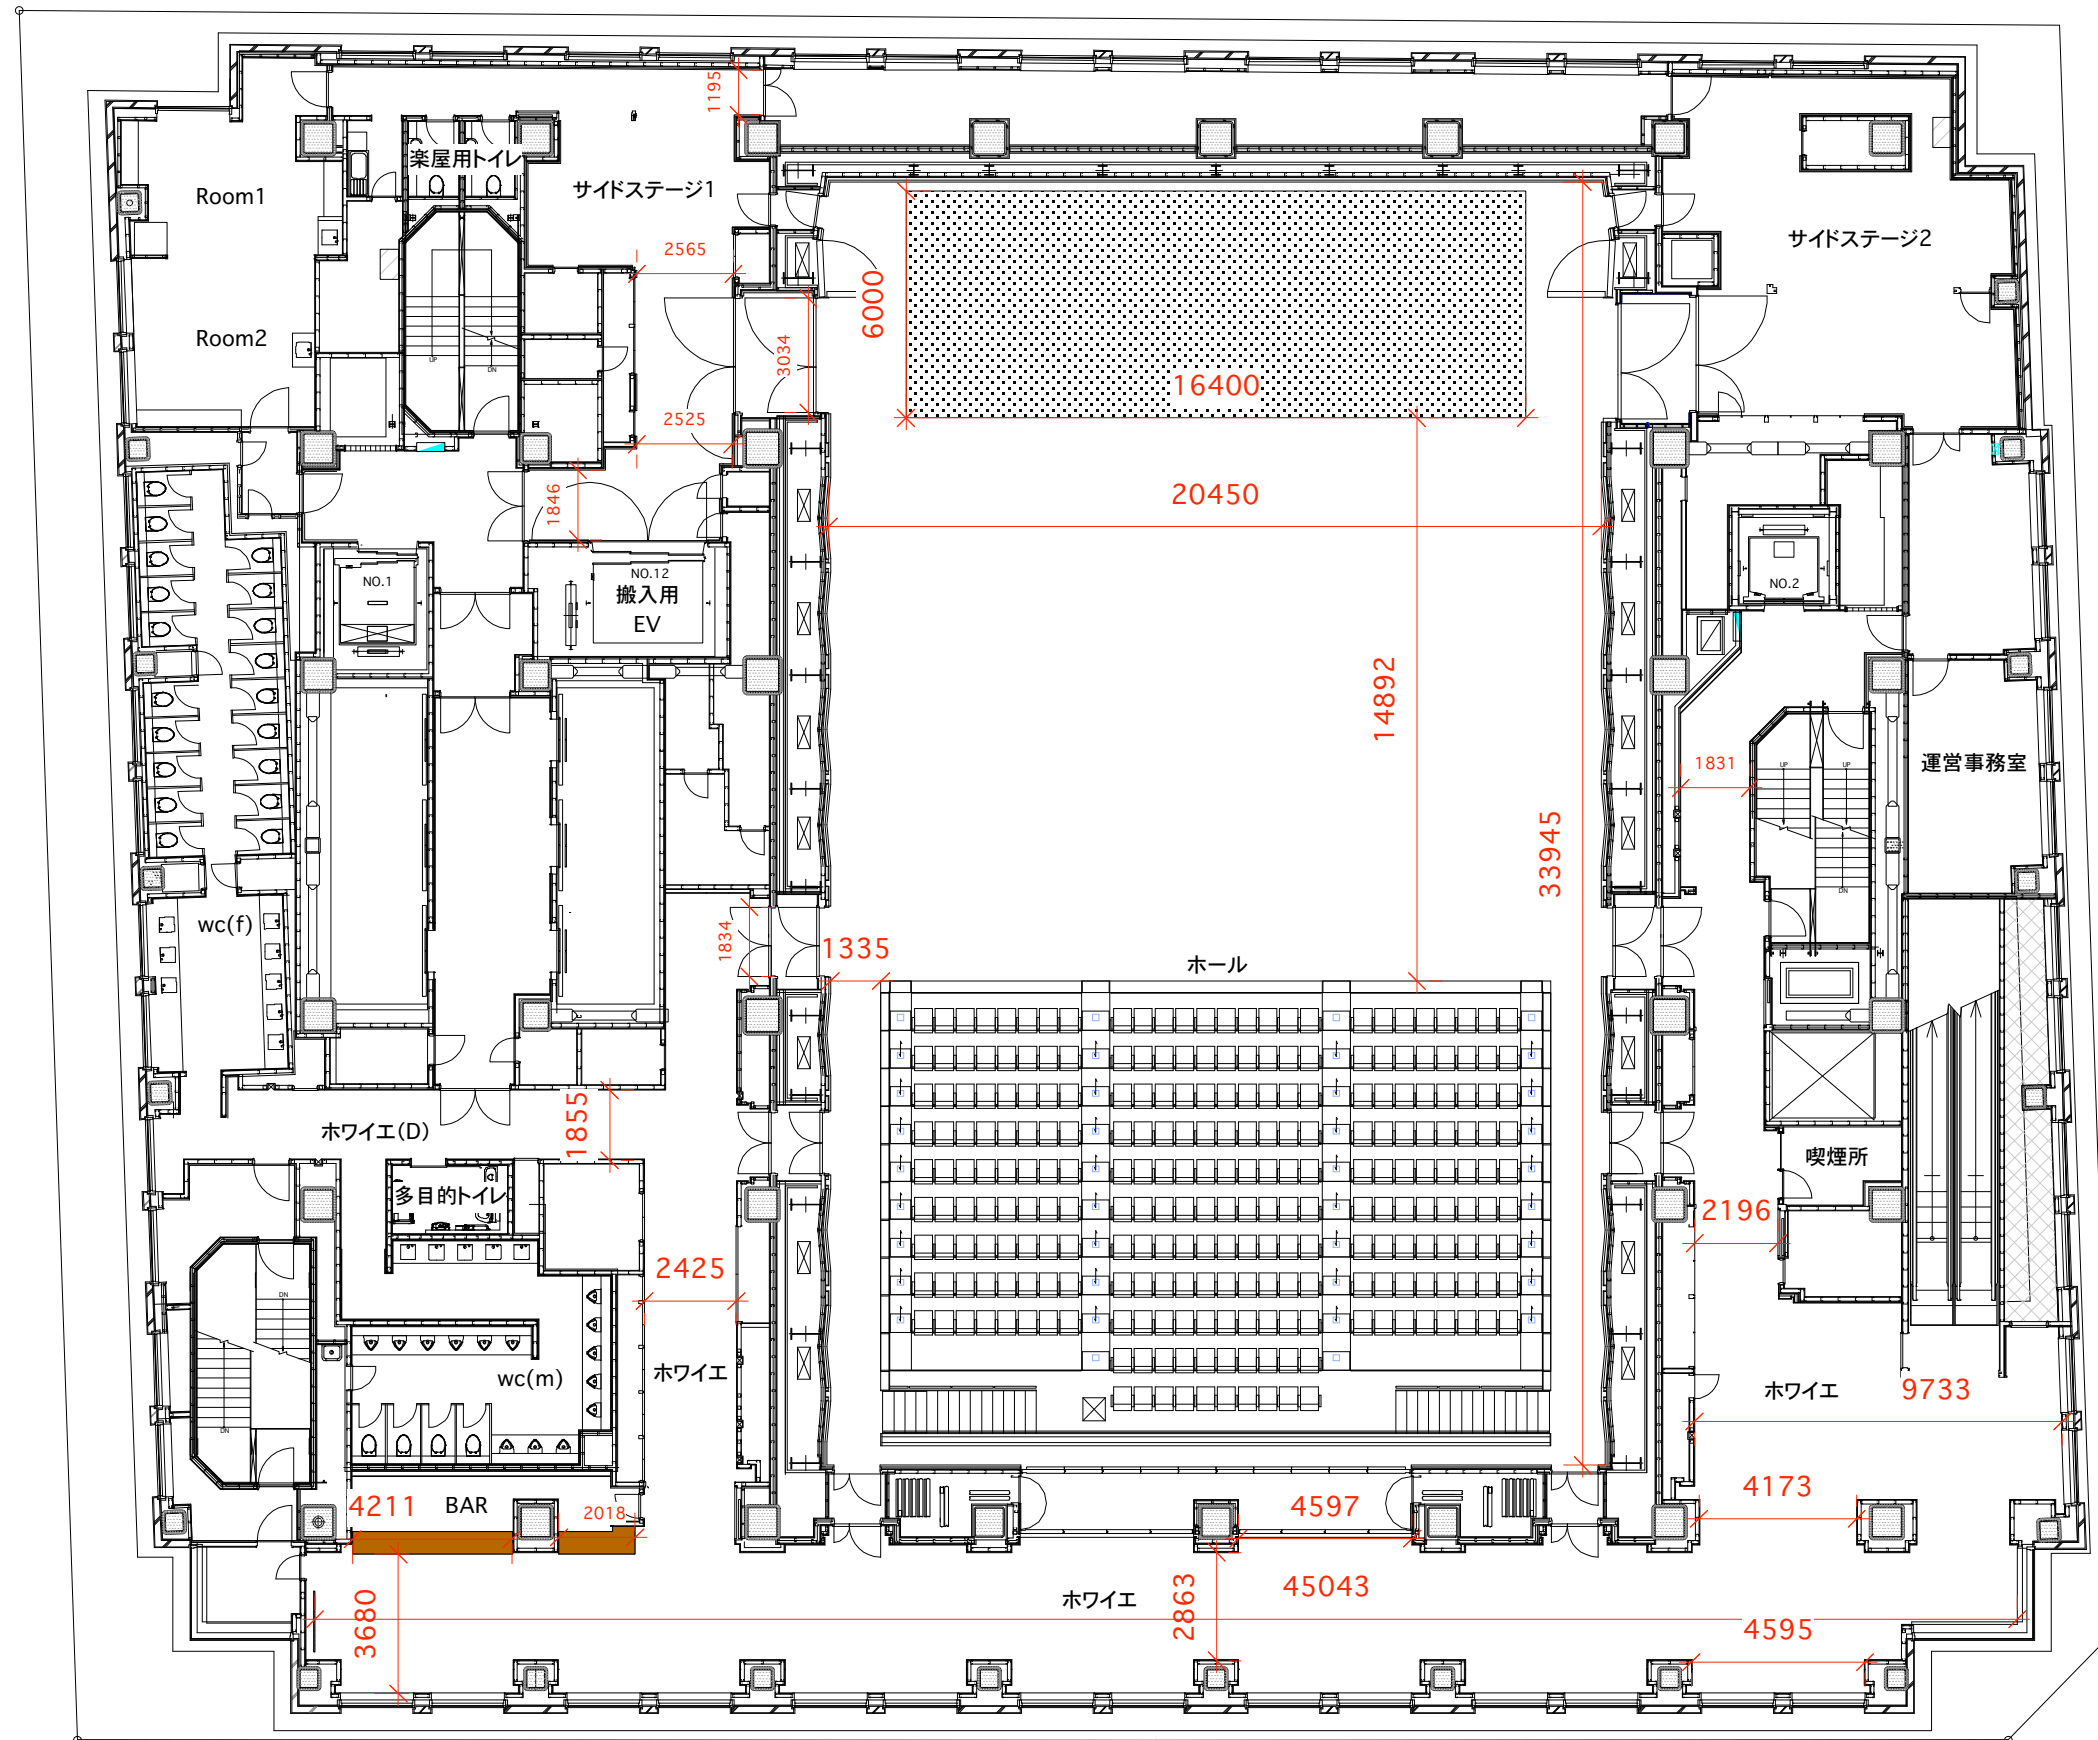

日本橋三井ホールスケール入り図面

5F