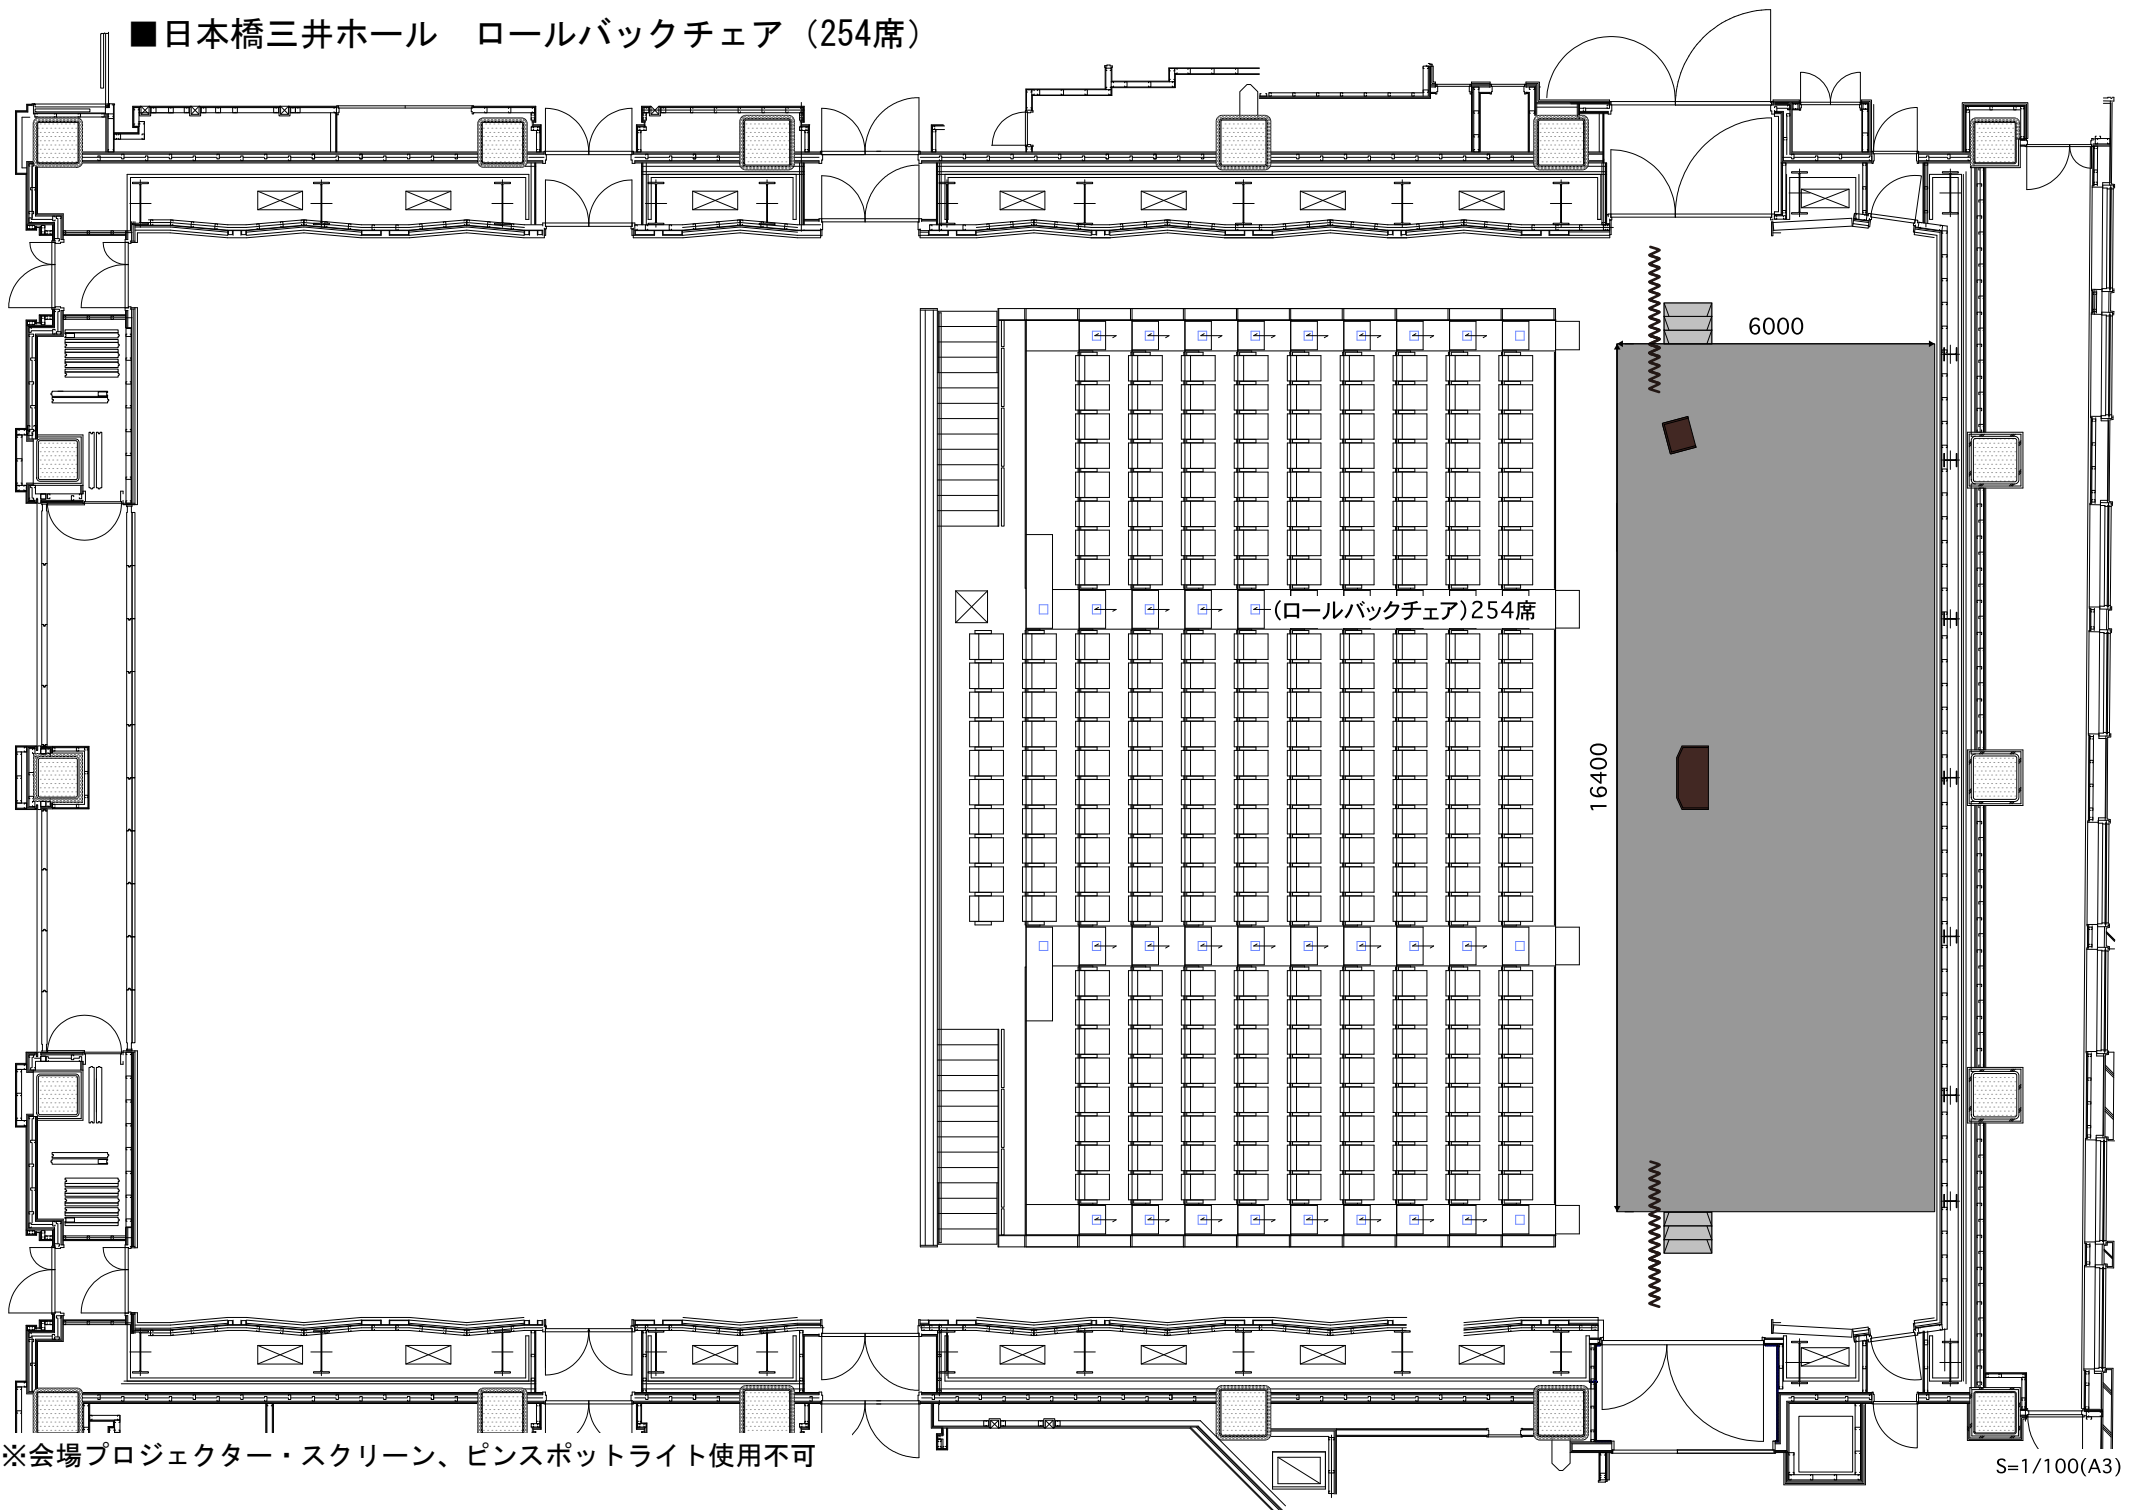

■日本橋三井ホール ロールバックチェア (254席)

※会場プロジェクター・スクリーン、ピンスポットライト使用不可

S=1/100(A3)