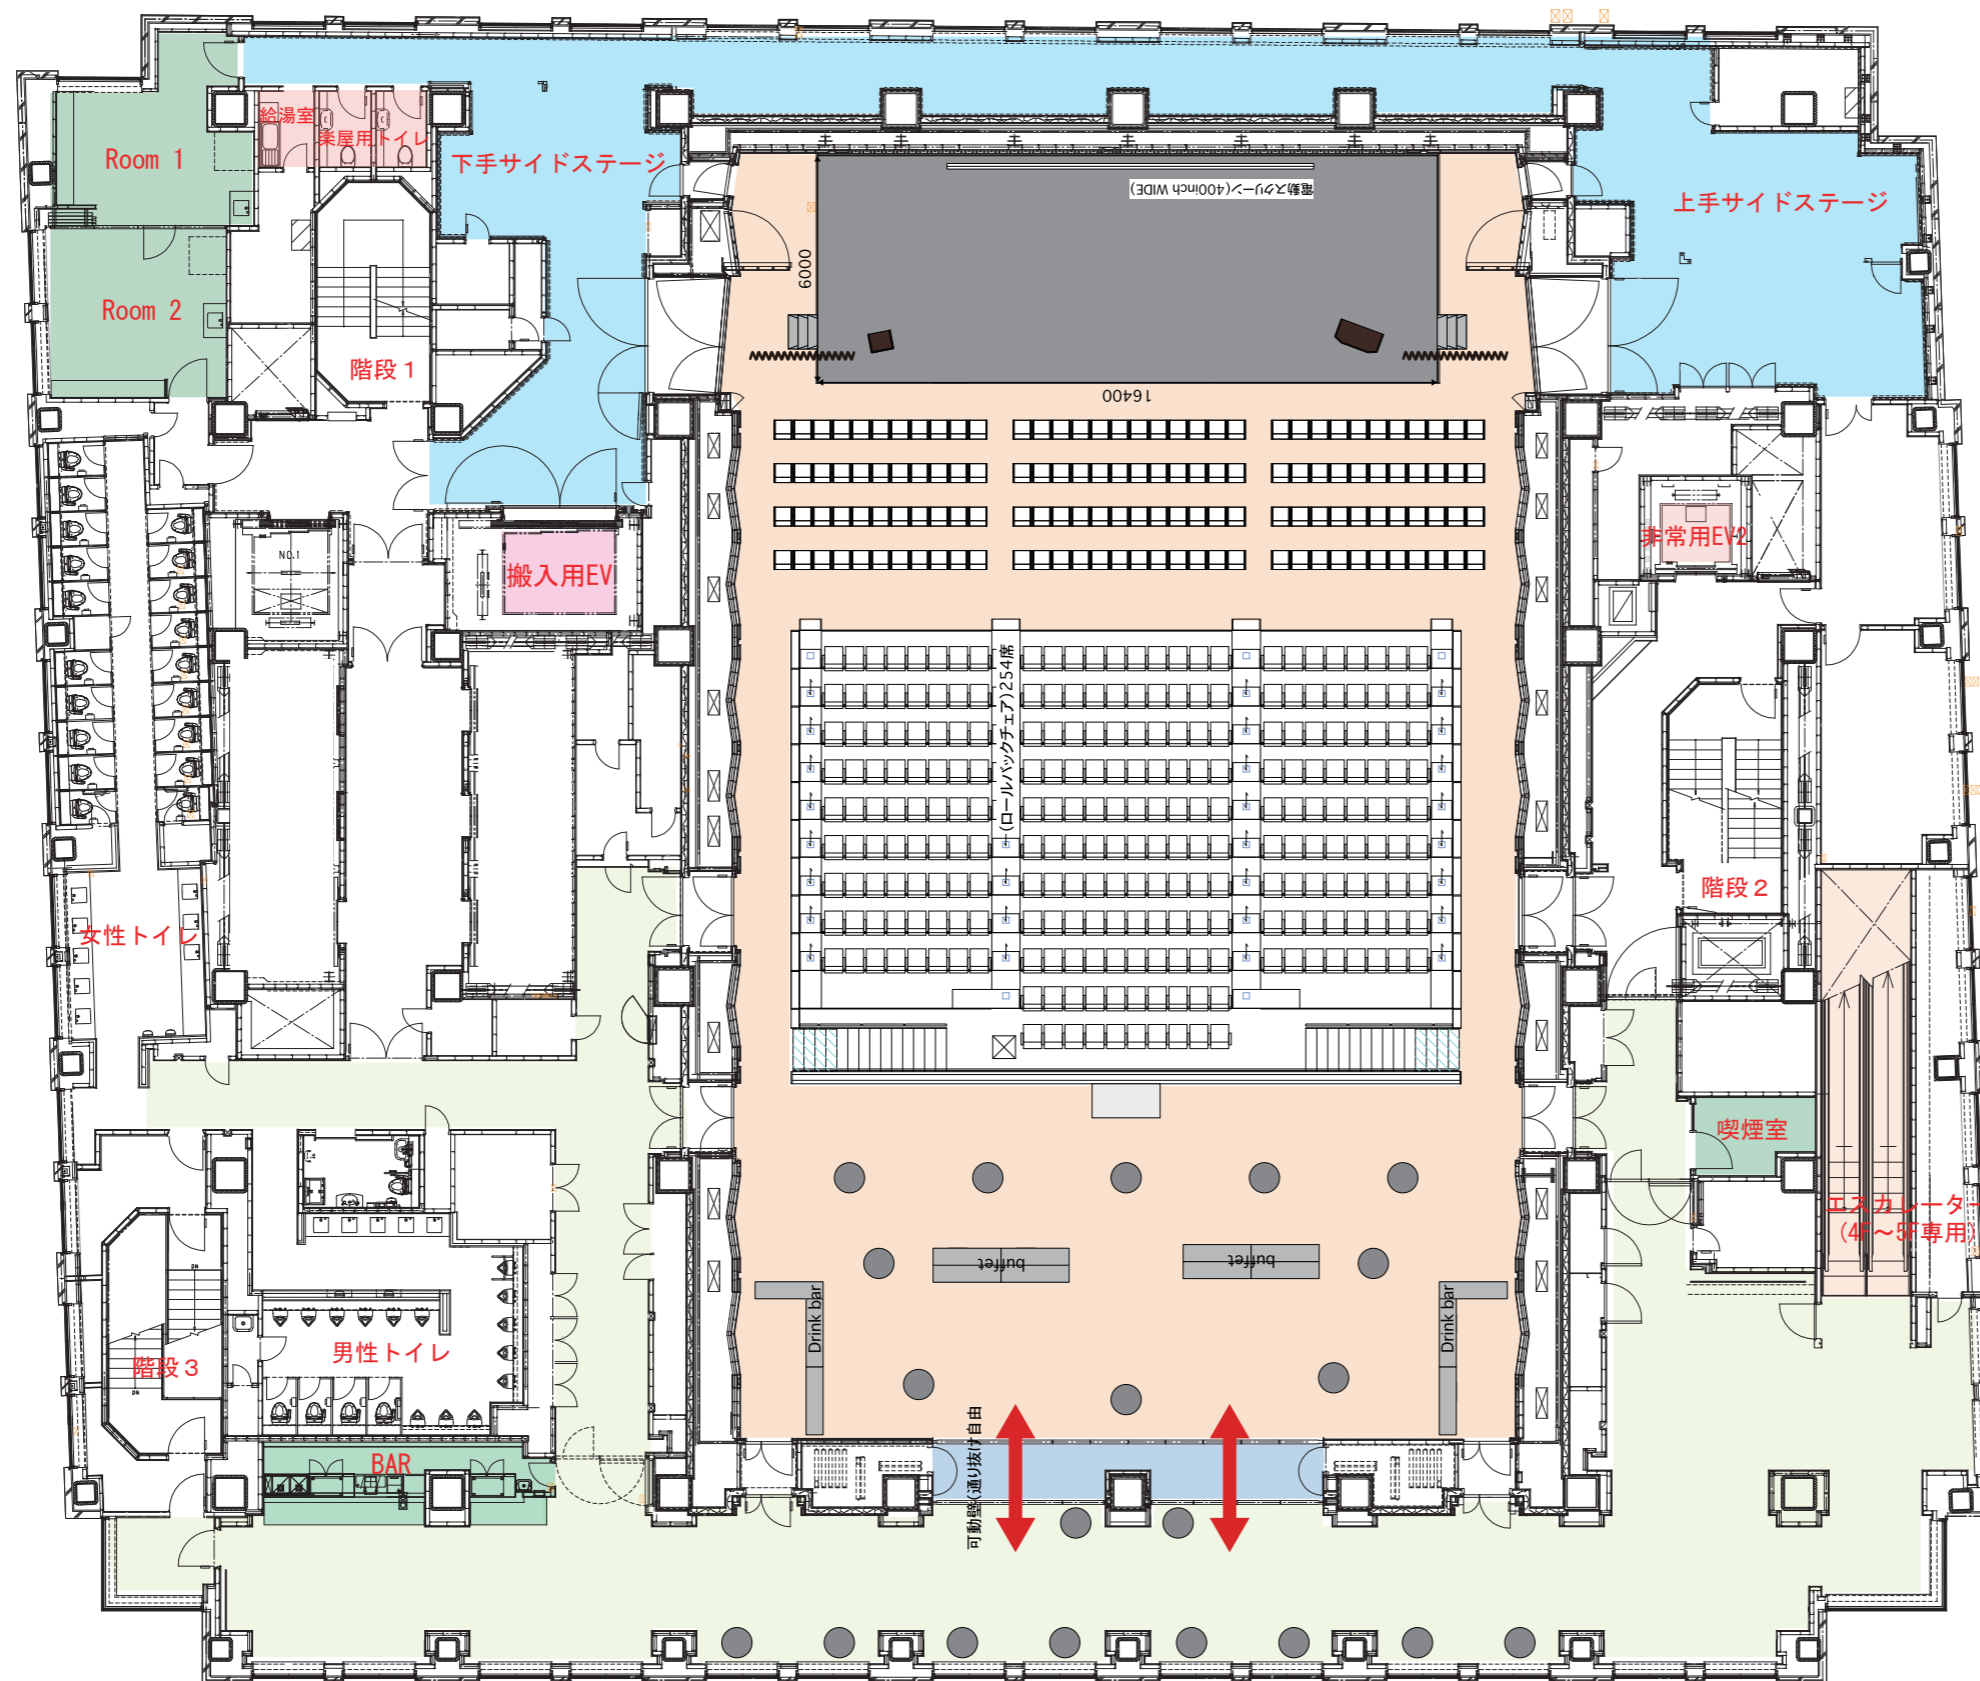

■日本橋三井ホール

シアター形式 (ロールバックチェア+スタッキングチェア) 390席 + 立食パーティー

可動壁(通り抜け自由)

※会場ピンスポットライト使用不可

■日本橋三井ホール シアター形式（ロールバックチェア+スタッキングチェア）390席 + 立食パーティー（フロア全体図）