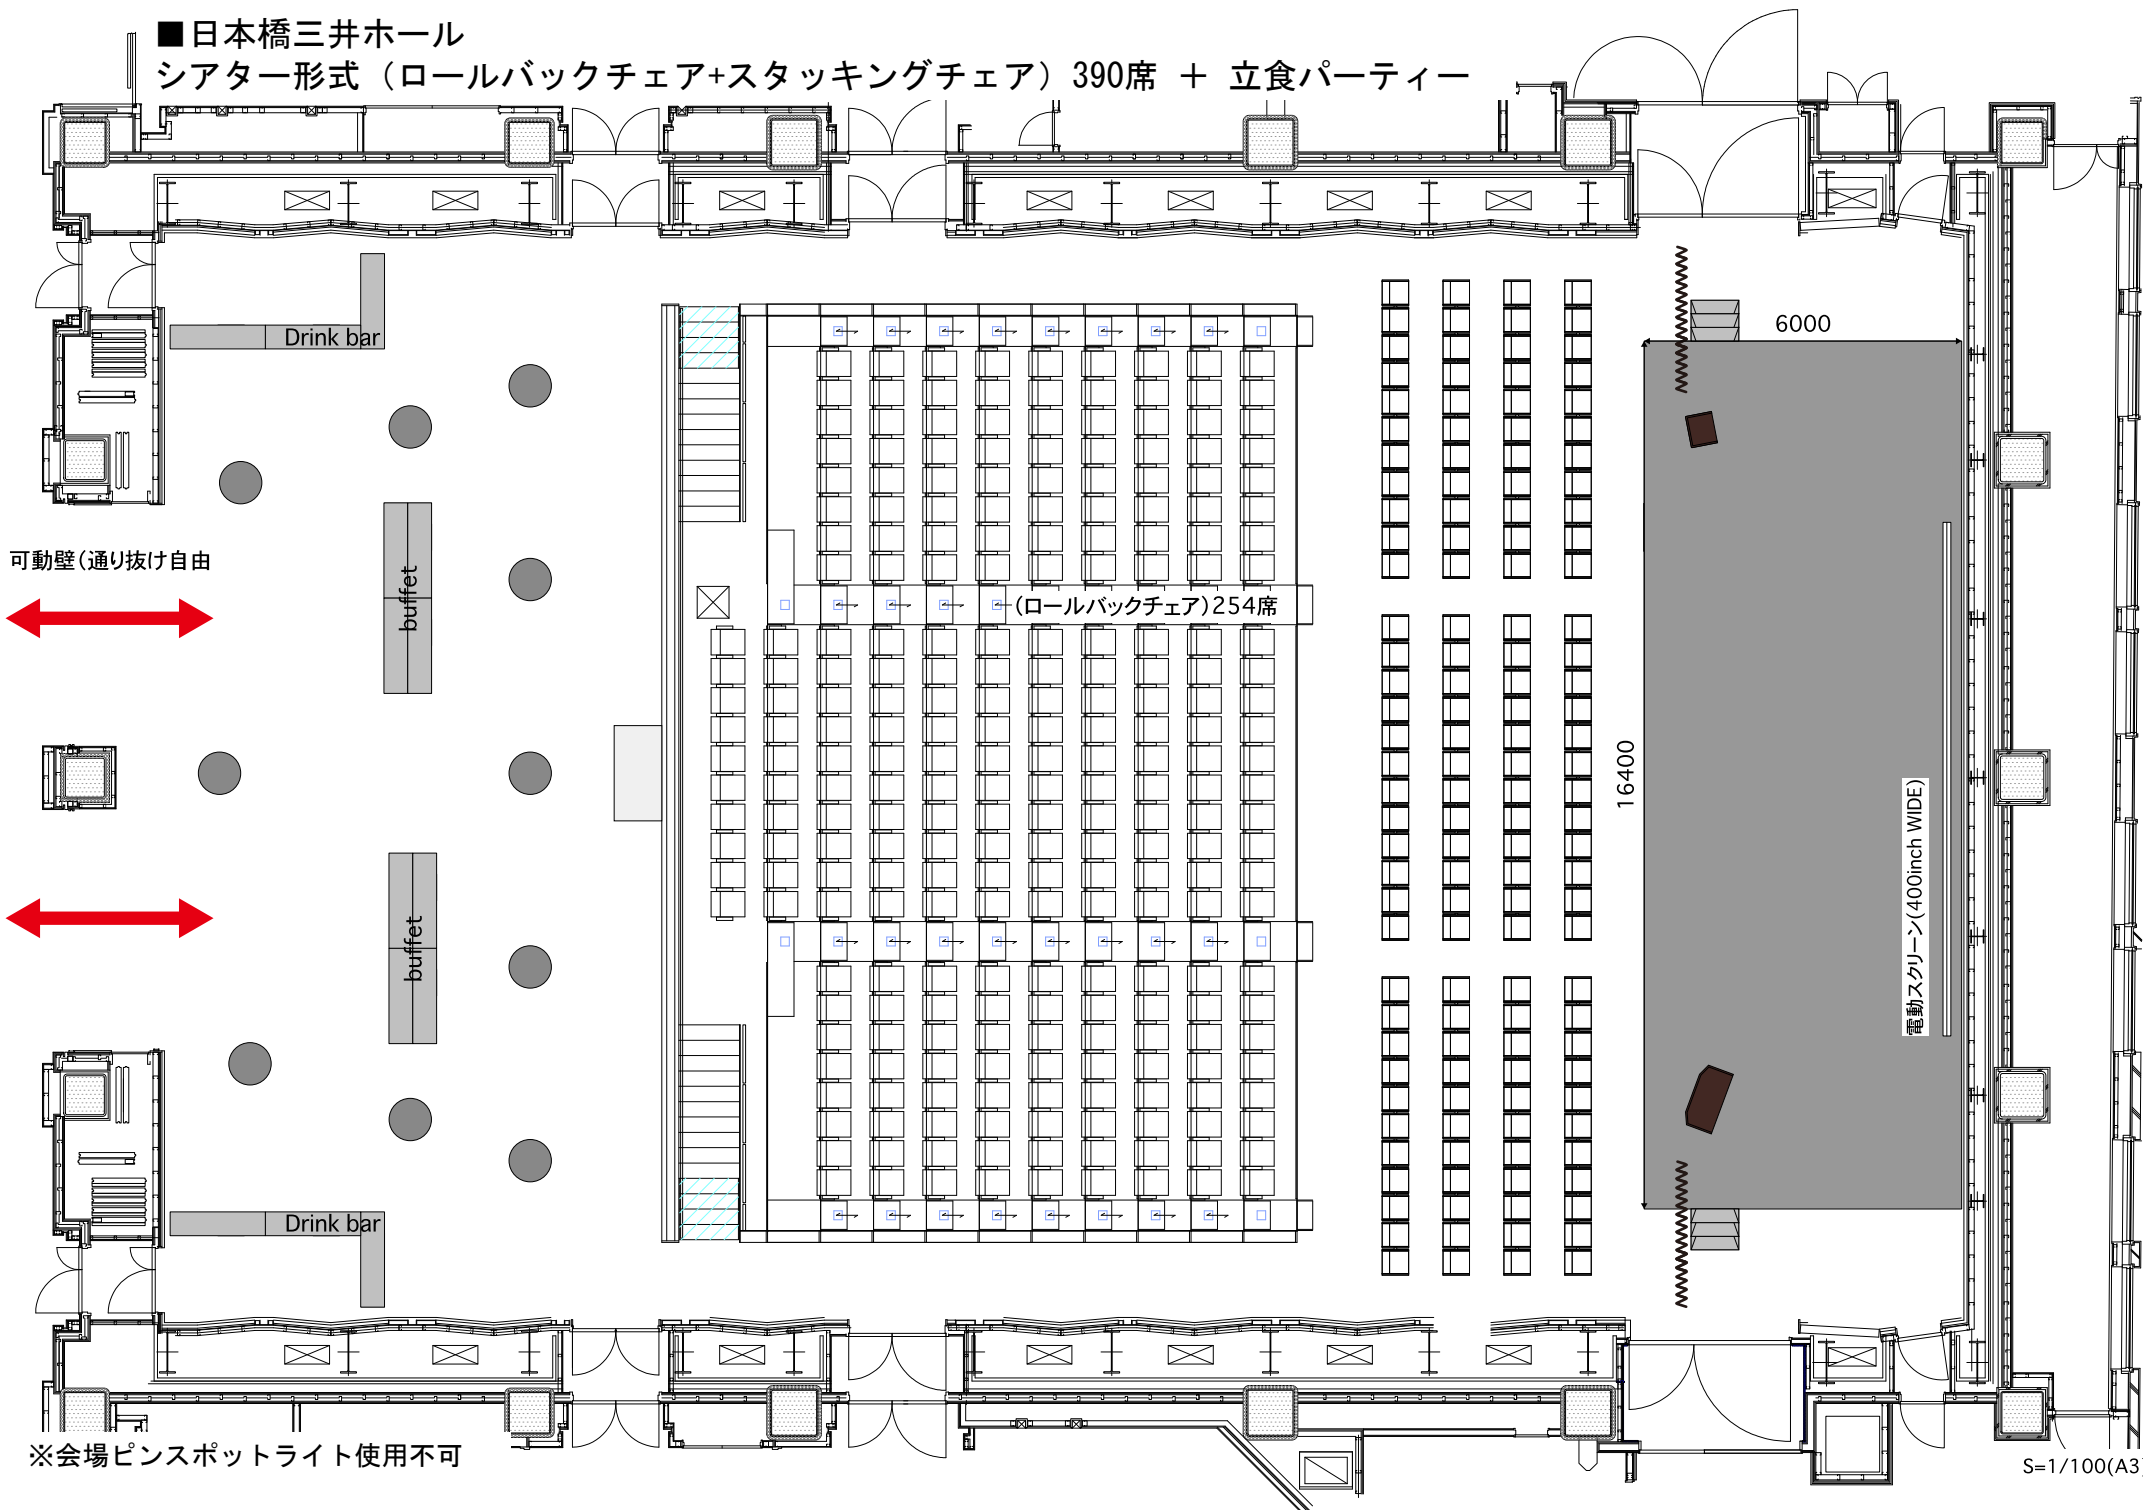

■日本橋三井ホール

シアター形式 (ロールバックチェア+スタッキングチェア) 390席 + 立食パーティー

可動壁(通り抜け自由)

※会場ピンスポットライト使用不可

■日本橋三井ホール シアター形式（ロールバックチェア+スタッキングチェア）390席 + 立食パーティー（フロア全体図）