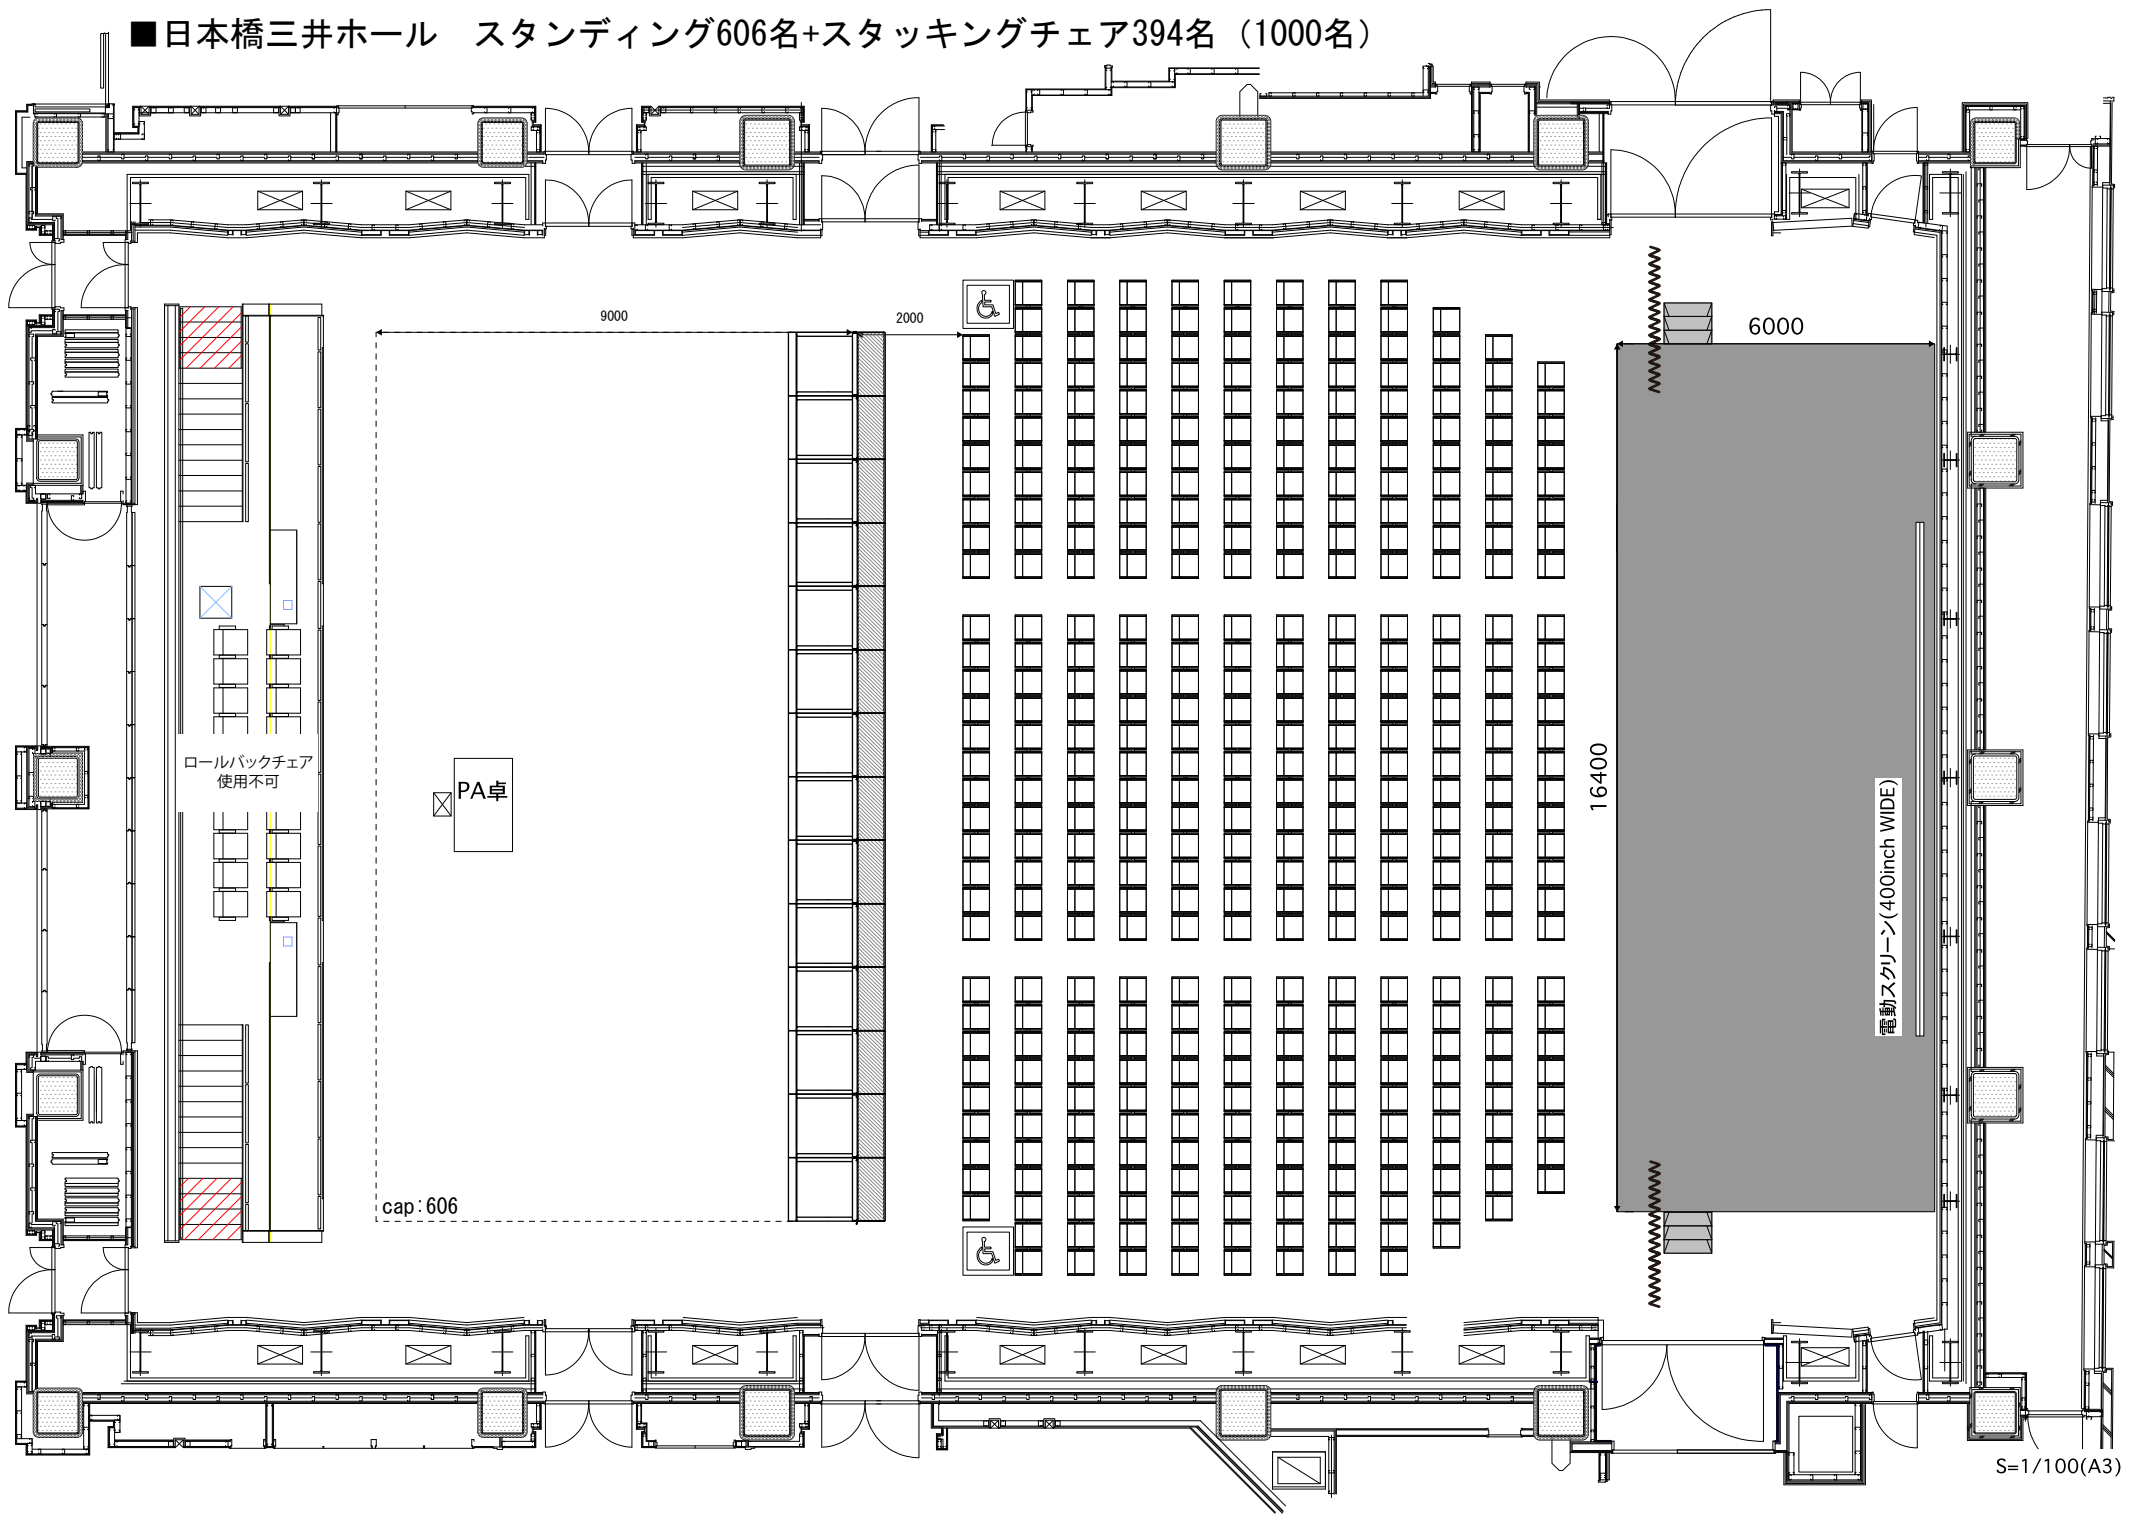

■日本橋三井ホール スタANDING606名+スタッキングチェア394名 (1000名)

ロールバックチェア  
使用不可

PA卓

cap: 606

電動スクリーン(400inch WIDE)