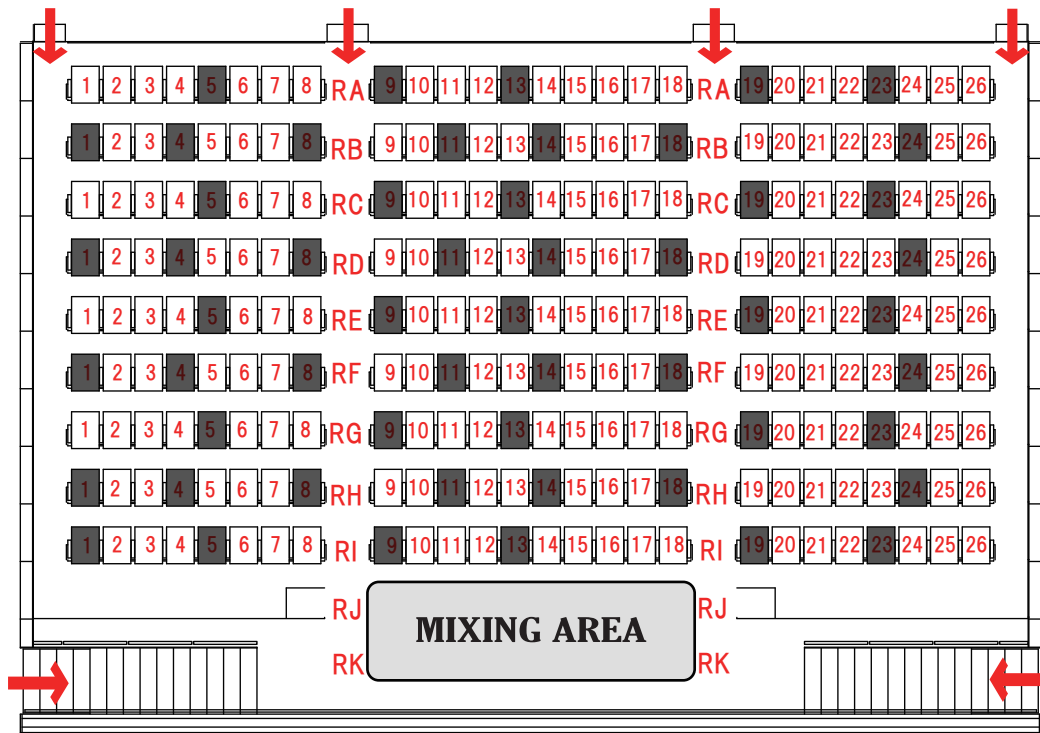

日本橋三井ホール座席表

ステージ

4 5 6 7 8 9 10 11	A	12 13 14 15 16 17 18 19 20 21 22 23	A	24 25 26 27 28 29 30 31
3 4 5 6 7 8 9 10 11	B	12 13 14 15 16 17 18 19 20 21 22 23	B	24 25 26 27 28 29 30 31 32
2 3 4 5 6 7 8 9 10 11	C	12 13 14 15 16 17 18 19 20 21 22 23	C	24 25 26 27 28 29 30 31 32 33
1 2 3 4 5 6 7 8 9 10 11	D	12 13 14 15 16 17 18 19 20 21 22 23	D	24 25 26 27 28 29 30 31 32 33 34
1 2 3 4 5 6 7 8 9 10 11	E	12 13 14 15 16 17 18 19 20 21 22 23	E	24 25 26 27 28 29 30 31 32 33 34
1 2 3 4 5 6 7 8 9 10 11	F	12 13 14 15 16 17 18 19 20 21 22 23	F	24 25 26 27 28 29 30 31 32 33 34
1 2 3 4 5 6 7 8 9 10 11	G	12 13 14 15 16 17 18 19 20 21 22 23	G	24 25 26 27 28 29 30 31 32 33 34
1 2 3 4 5 6 7 8 9 10 11	H	12 13 14 15 16 17 18 19 20 21 22 23	H	24 25 26 27 28 29 30 31 32 33 34
1 2 3 4 5 6 7 8 9 10 11	J	12 13 14 15 16 17 18 19 20 21 22 23	J	24 25 26 27 28 29 30 31 32 33 34
1 2 3 4 5 6 7 8 9 10 11	K	12 13 14 15 16 17 18 19 20 21 22 23	K	24 25 26 27 28 29 30 31 32 33 34
1 2 3 4 5 6 7 8 9 10 11	L	12 13 14 15 16 17 18 19 20 21 22 23	L	24 25 26 27 28 29 30 31 32 33 34
3 4 5 6 7 8 9 10 11	M	12 13 14 15 16 17 18 19 20 21 22 23	M	24 25 26 27 28 29 30 31 32
3 4 5 6 7 8 9 10 11	N	12 13 14 15 16 17 18 19 20 21 22 23	N	24 25 26 27 28 29 30 31 32

化粧室

喫煙室

エスカレーター

バーカウンター

グループディスタンス例
500席