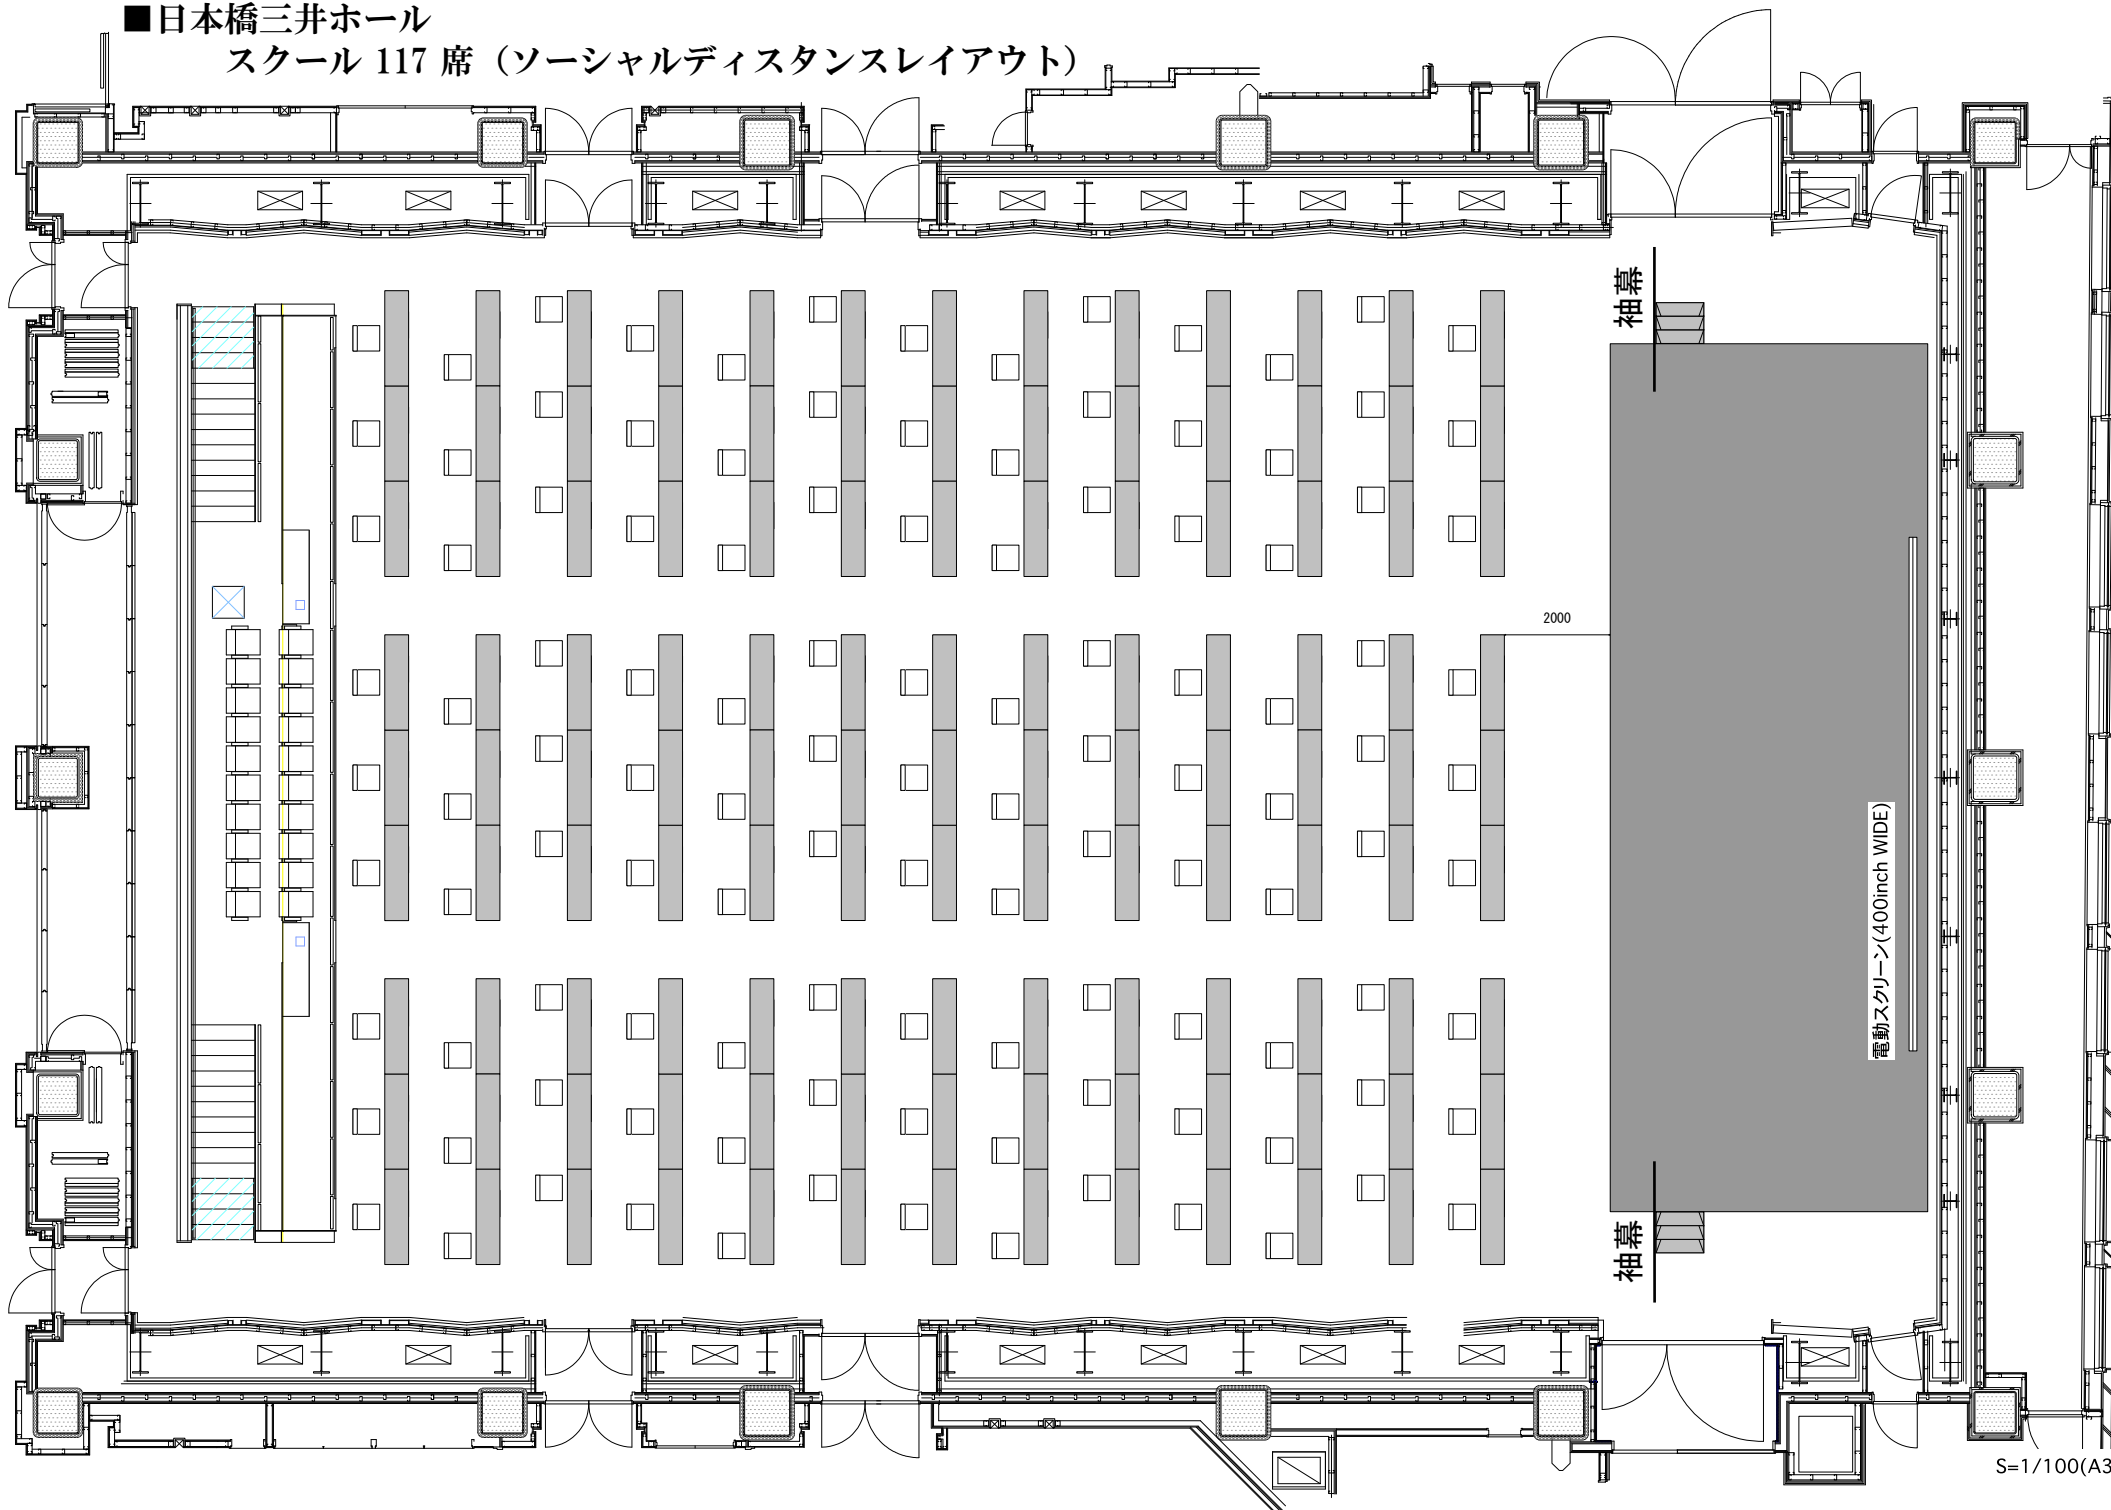

■日本橋三井ホール

スクール 117 席 (ソーシャルディスタンスレイアウト)

2000

袖幕

電動スクリーン(400inch WIDE)

袖幕