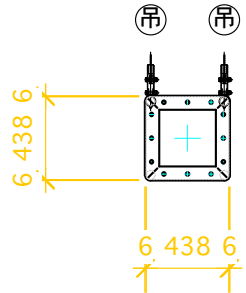

トラス積載質量 650KG

■日本橋三井ホール 照明トラス フレーム姿図

NO SCALE ※建築計画及び、デザインは変更になる事があります。(社内資料)