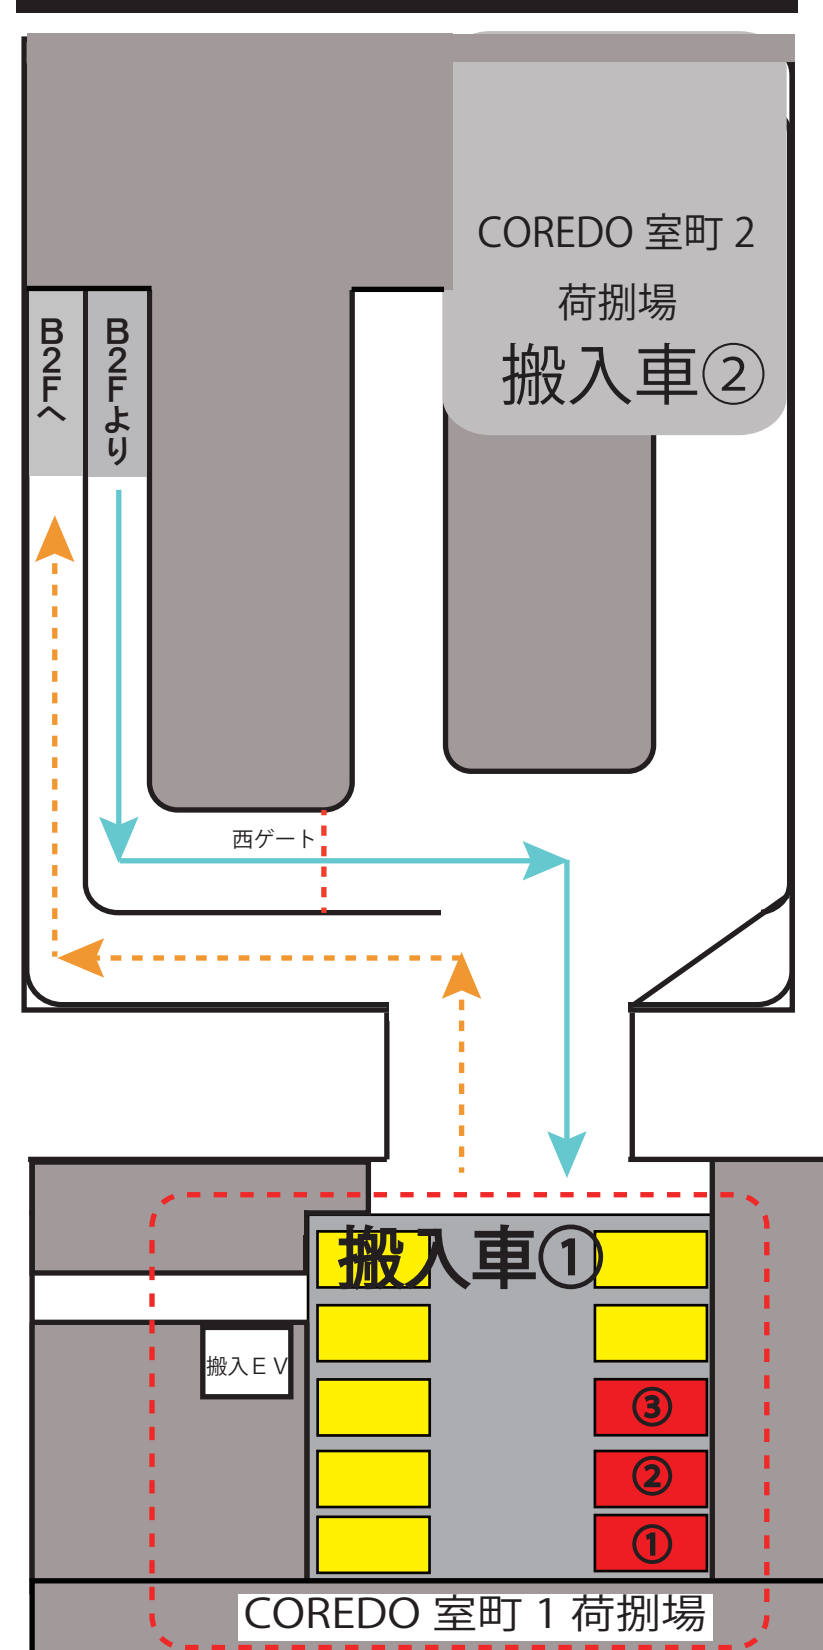

日本橋三井ホール（COREDO 室町 1）搬入出案内

一般車両 → 搬入車両 → 退場車両

2019年12月8日現在

1F

B2F

B3F

※注意事項※

- 平日は①の1台、土日祝日は①～③の3台分駐車が可能です。
- 早朝の場合、ゴミ収集車が駐車している場合がございますので、その場合は空くまでお待ちください。
- 搬入出を行う際は必ずホール担当者へご連絡をお願いします。ビル管理会社へ申請を行います。
- B3Fからの搬入出を予定している方は事前に搬入導線の確認をお願いします。
- B3F荷捌場への入場は2tショート車までとなります。
- 1F夜間通用口からの搬入出も可能ですので担当者へご相談ください。
- B3F 荷捌き場は 30 分間は無料で駐車可能です。

三井タワー

三井本館

三越