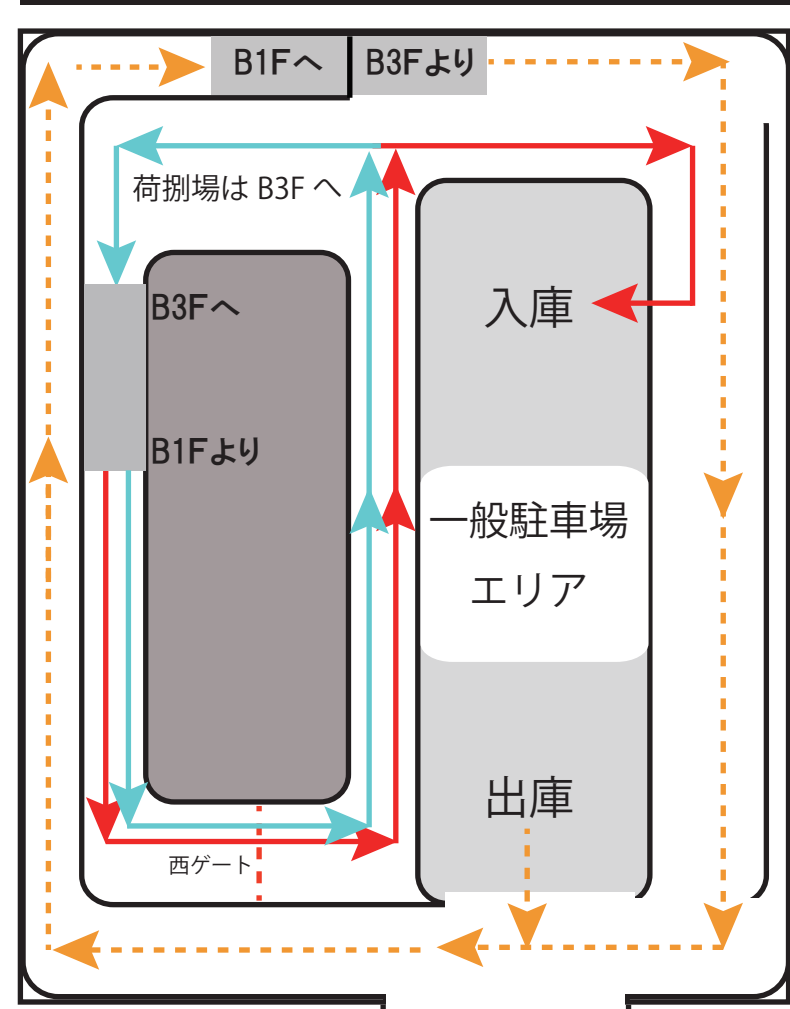

日本橋三井ホール（COREDO 室町 1）搬入出案内

一般車両 → 搬入車両 → 退場車両

2019年12月8日現在

1F

B2F

B3F

※注意事項※

- 平日は①の1台、土日祝日は①～③の3台分駐車が可能です。
- 早朝の場合、ゴミ収集車が駐車している場合がございますので、その場合は空くまでお待ちください。
- 搬入出を行う際は必ずホール担当者へご連絡をお願いします。ビル管理会社へ申請を行います。
- B3Fからの搬入出を予定している方は事前に搬入導線の確認をお願いします。
- B3F荷捌場への入場は2tショート車までとなります。
- 1F夜間通用口からの搬入出も可能ですので担当者へご相談ください。
- B3F 荷捌き場は 30 分間は無料で駐車可能です。