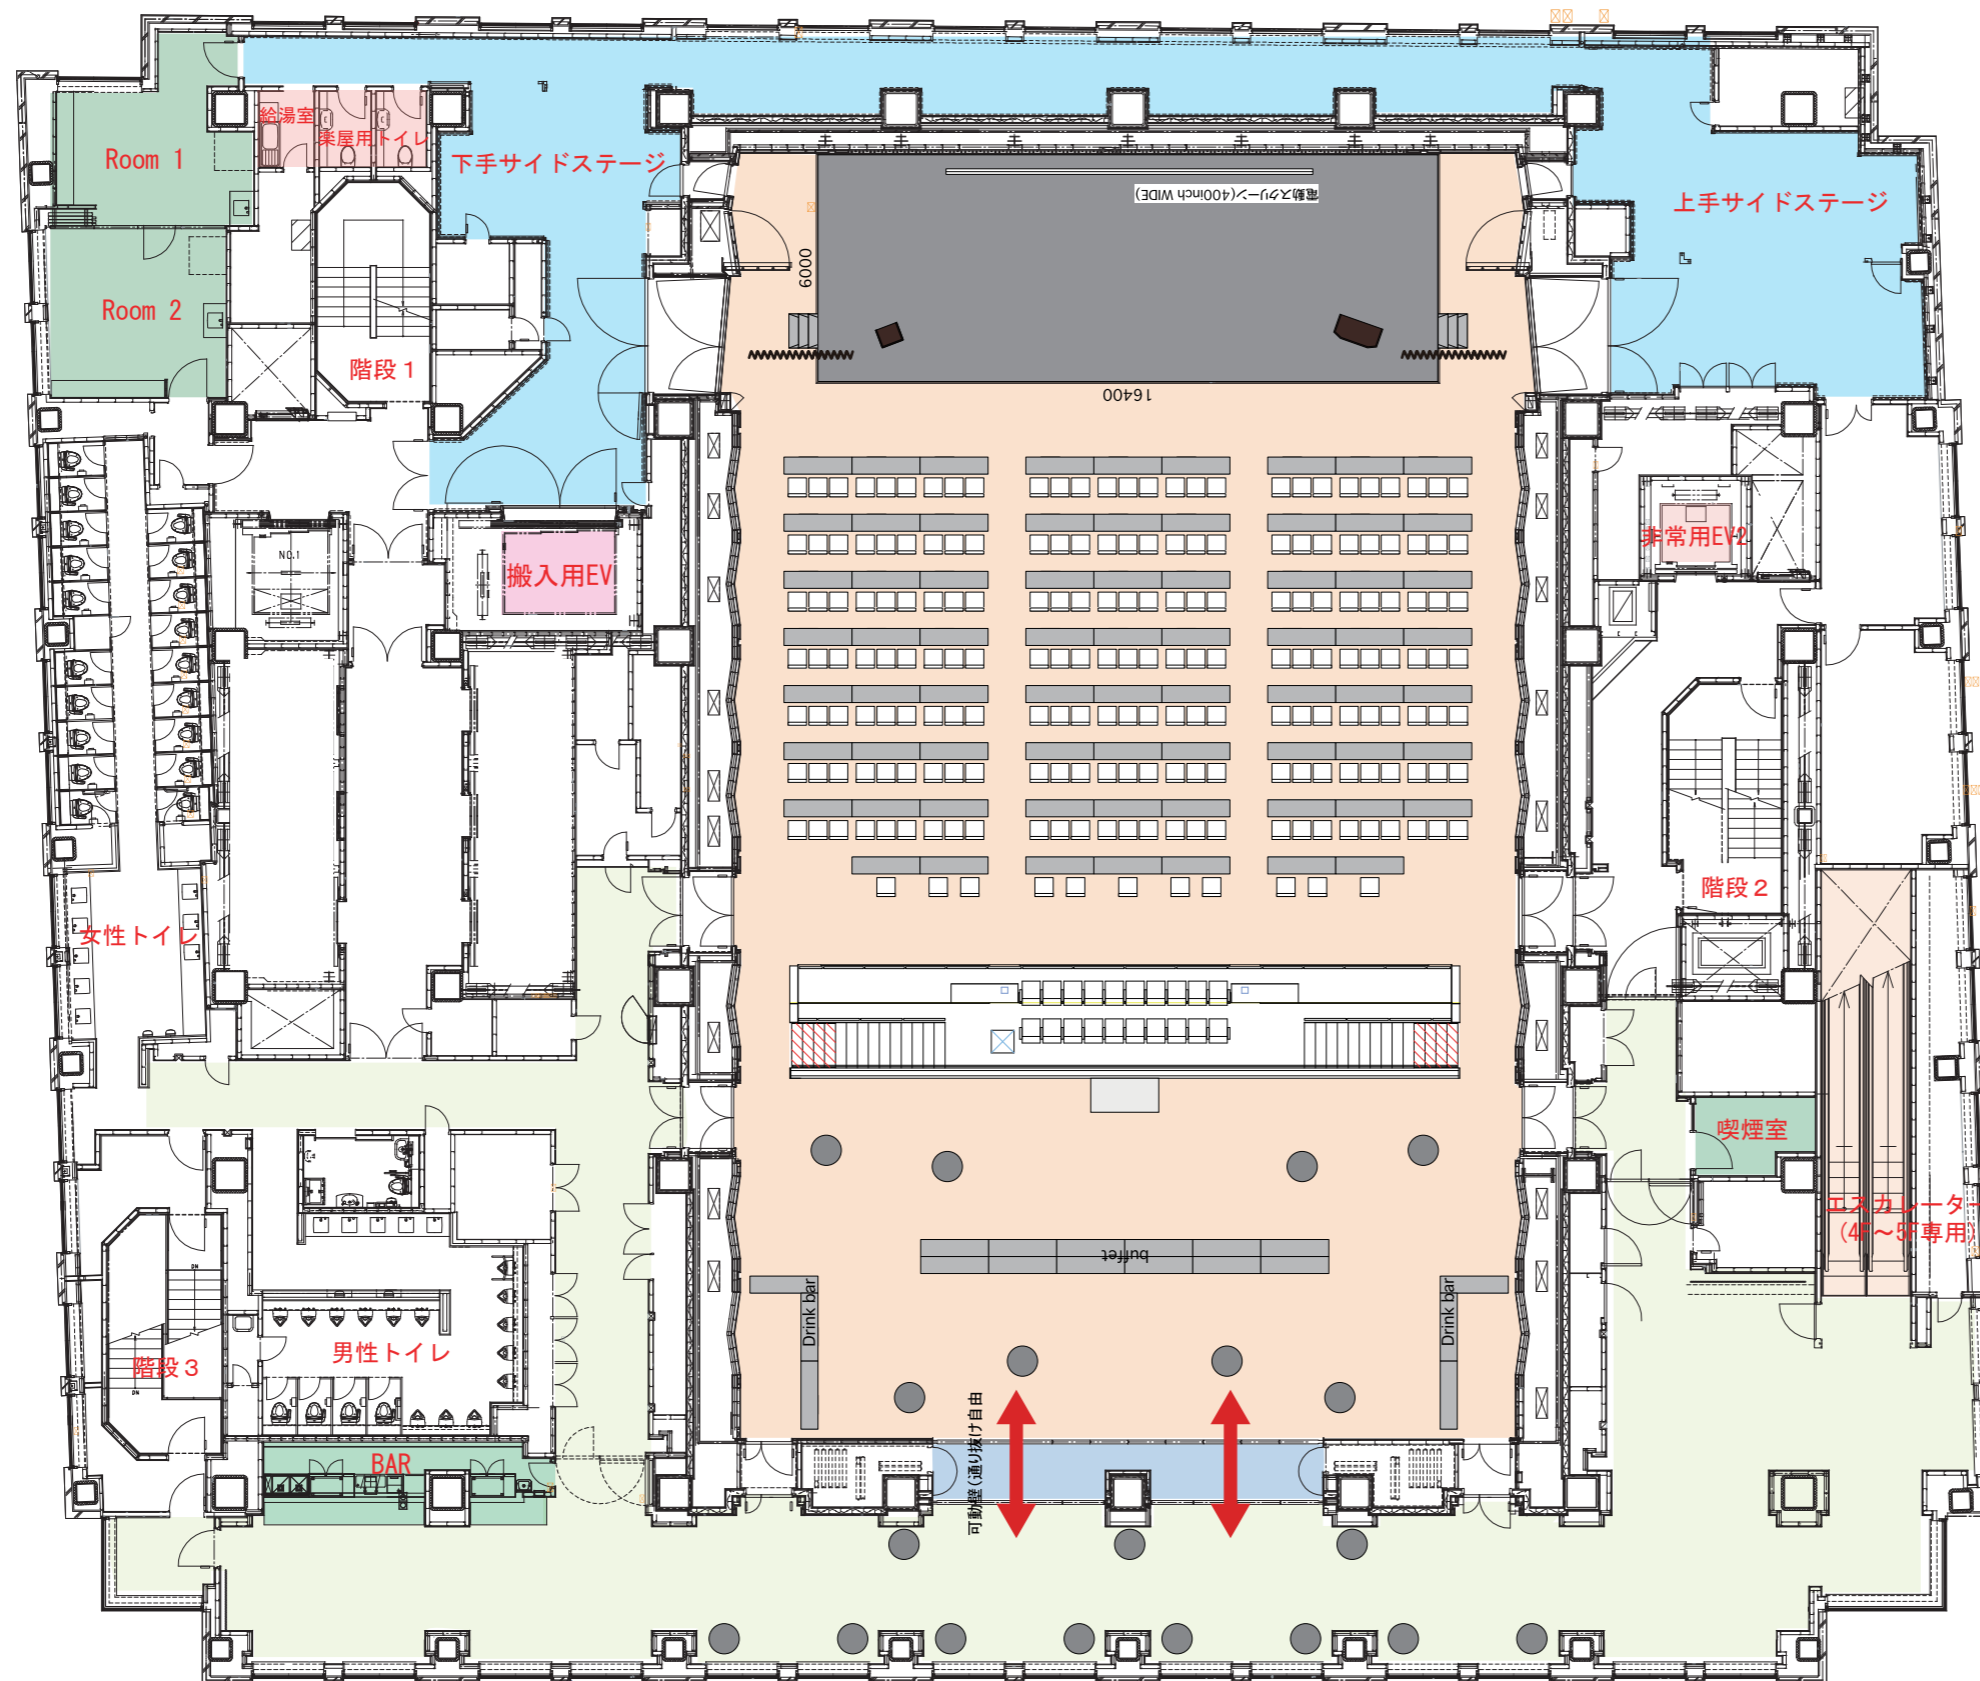

■日本橋三井ホール スクール200席+立食パーティー

可動壁(通り抜け自由)

Drink bar

buffet

Drink bar

6000

16400

電動スクリーン(400inch WIDE)

■日本橋三井ホール スクール200席+立食パーティー (フロア全体図)