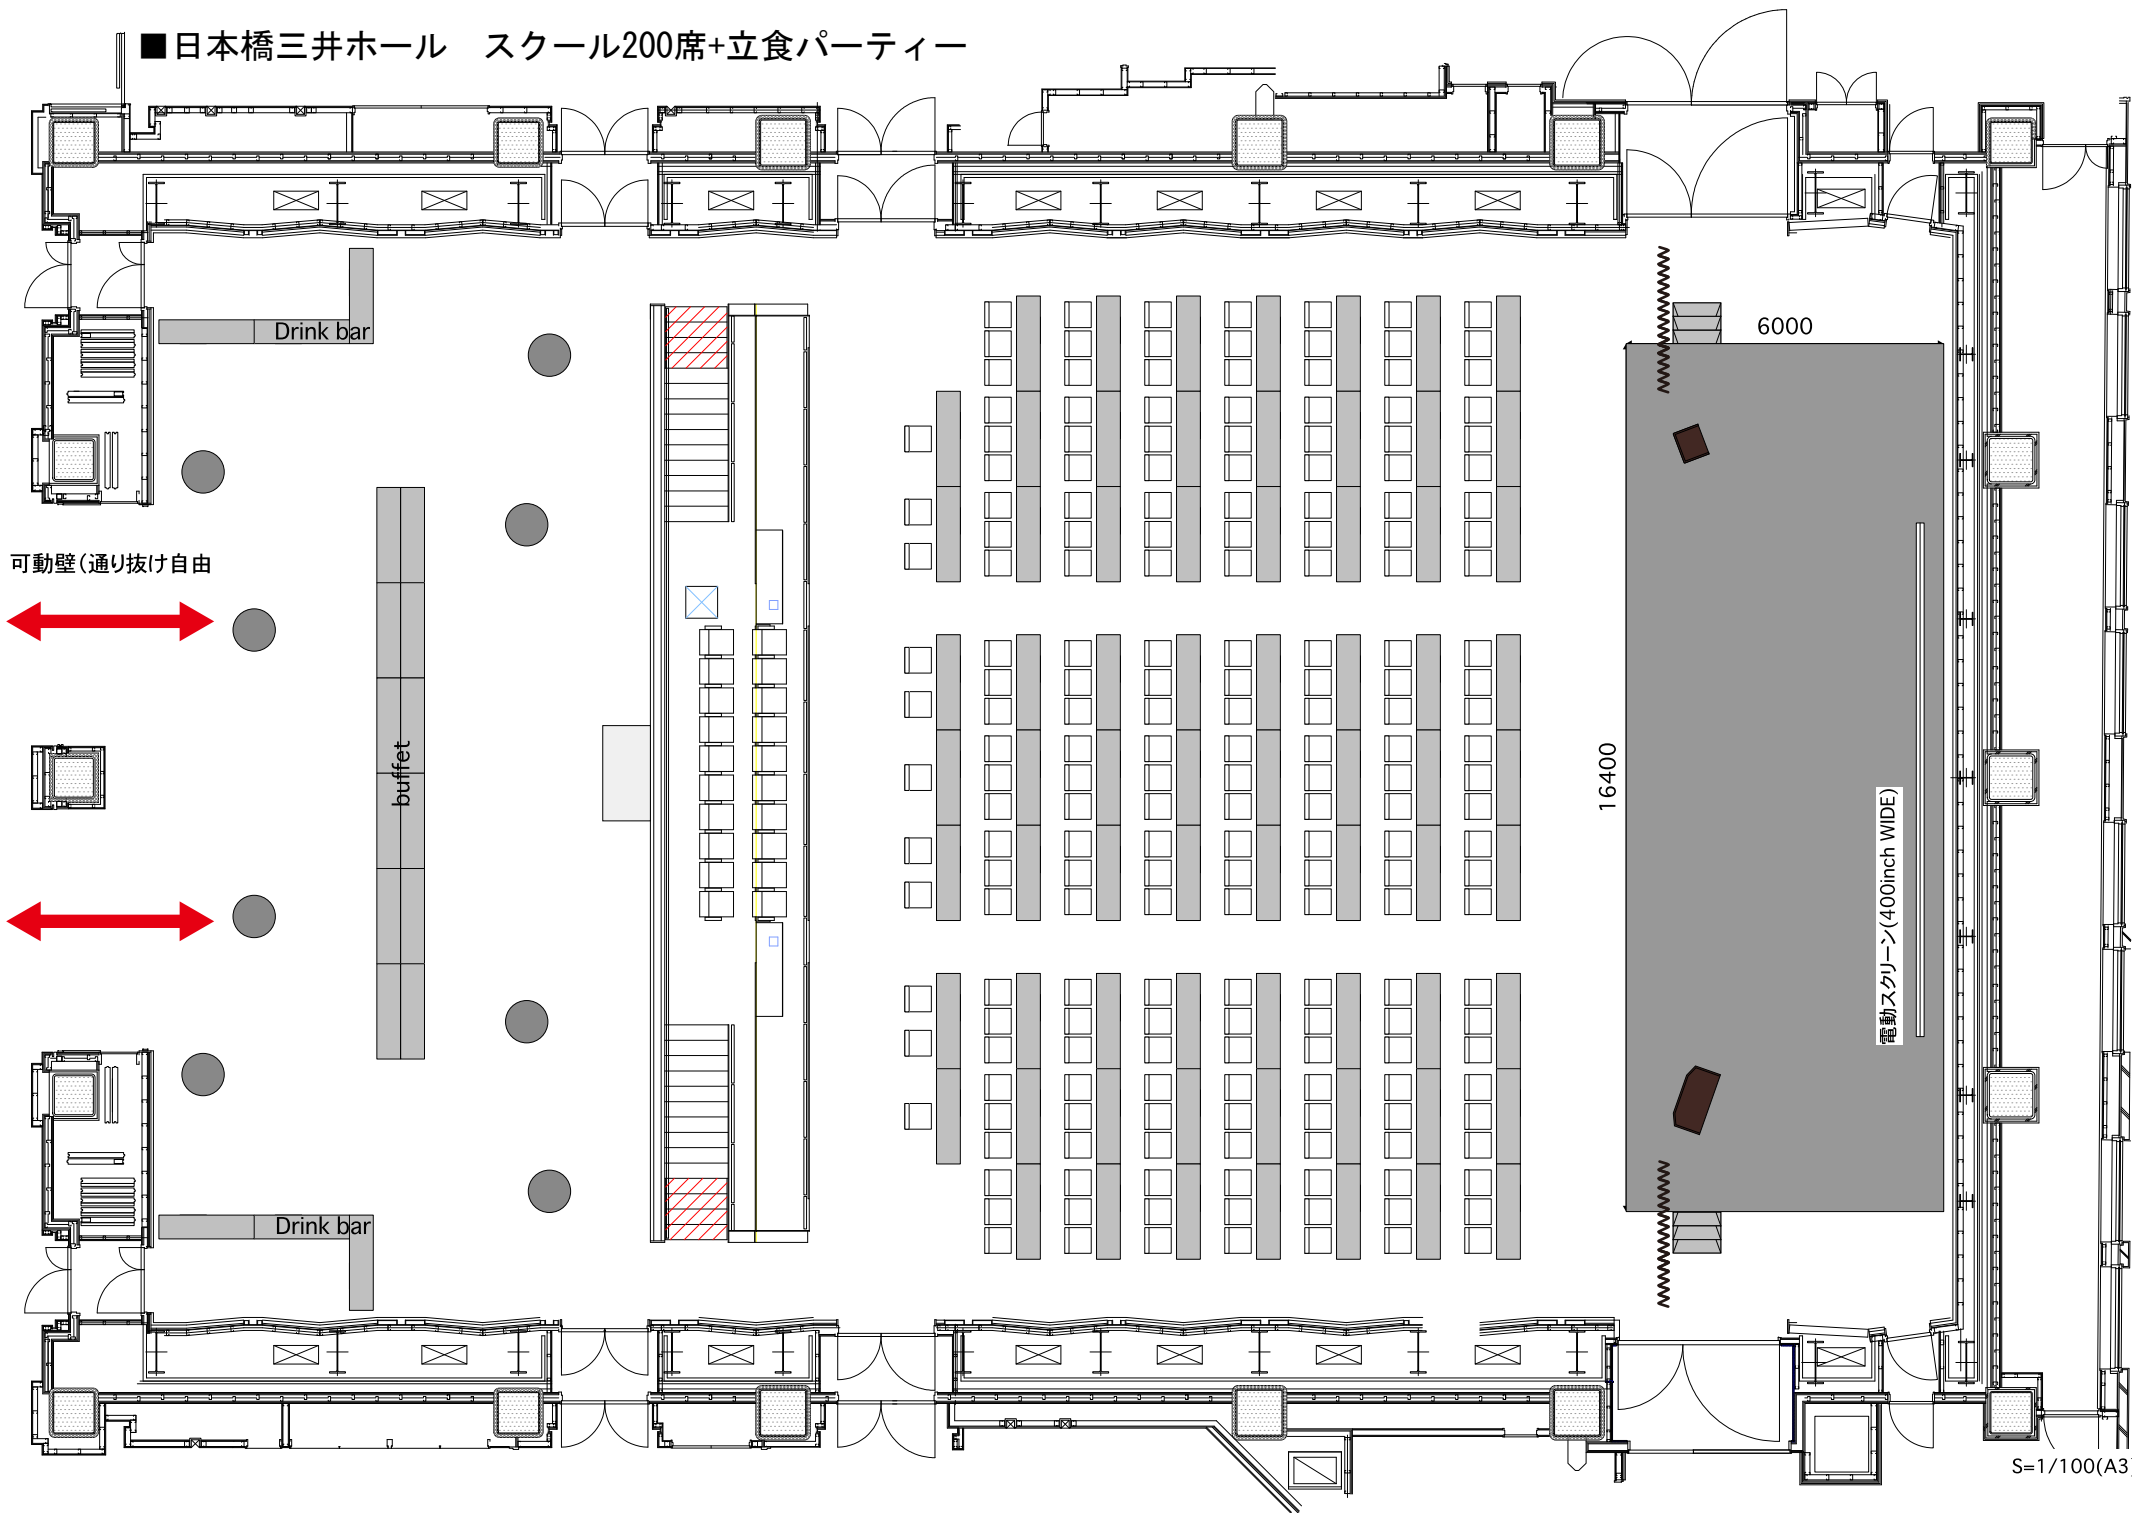

■日本橋三井ホール スクール200席+立食パーティー

可動壁(通り抜け自由)

Drink bar

buffet

Drink bar

6000

16400

電動スクリーン(400inch WIDE)

■日本橋三井ホール スクール200席+立食パーティー (フロア全体図)