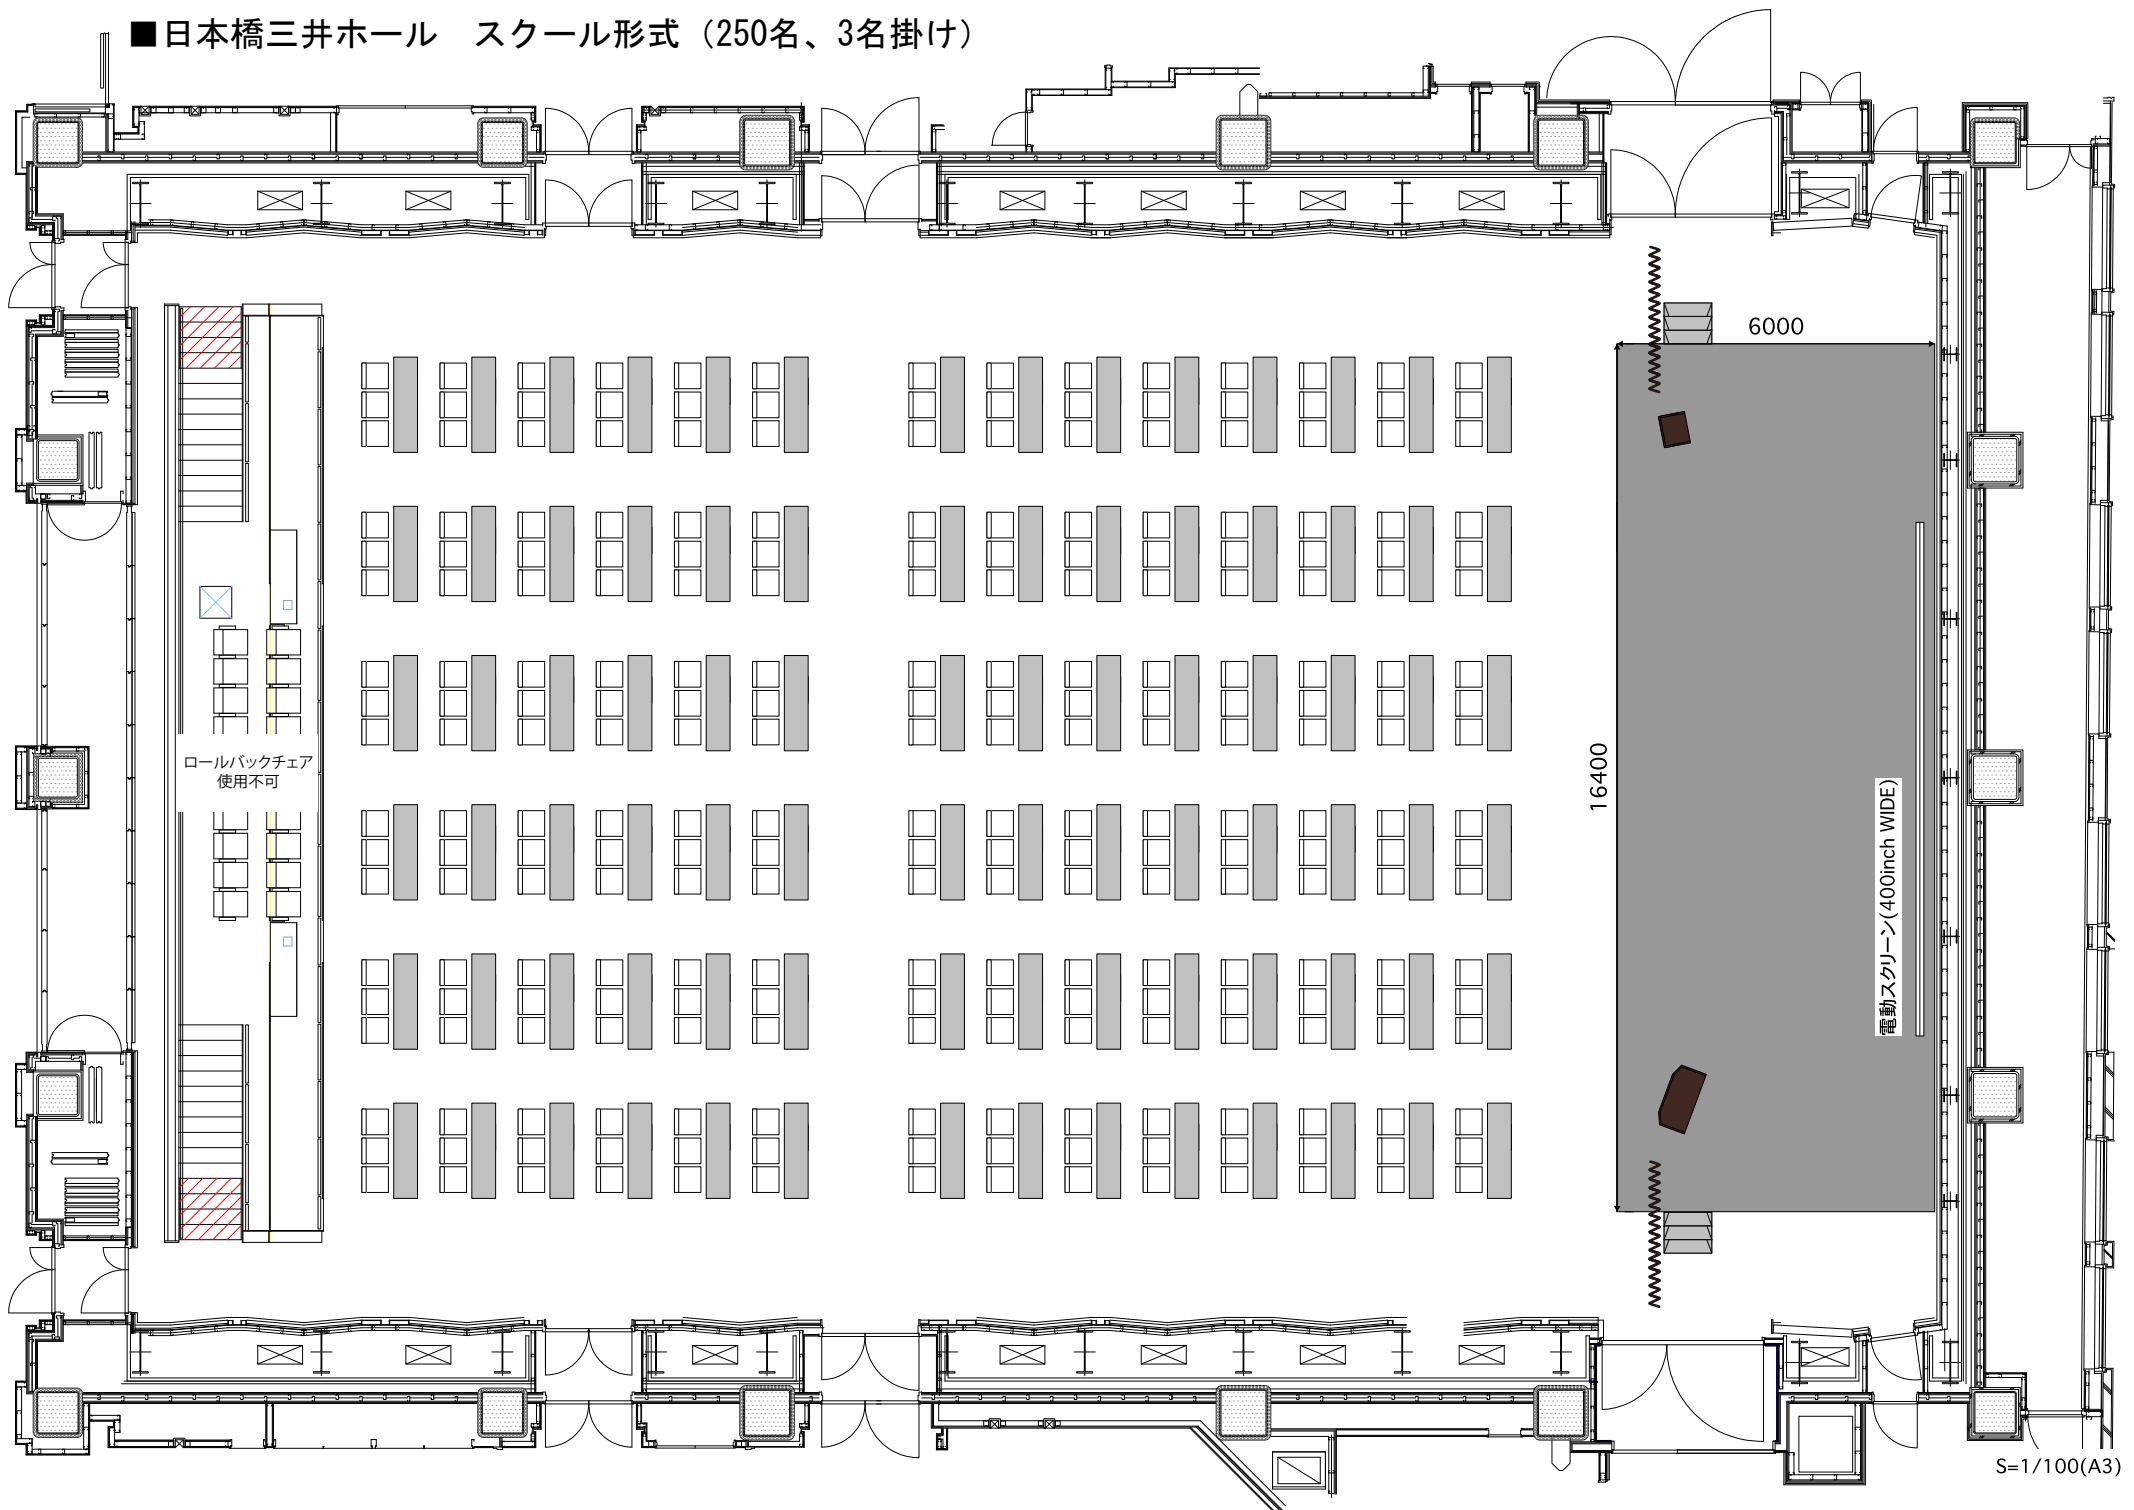

■日本橋三井ホール スクール形式 (250名、3名掛け)

ロールバックチェア
使用不可

16400

6000

電動スクリーン(400inch WIDE)