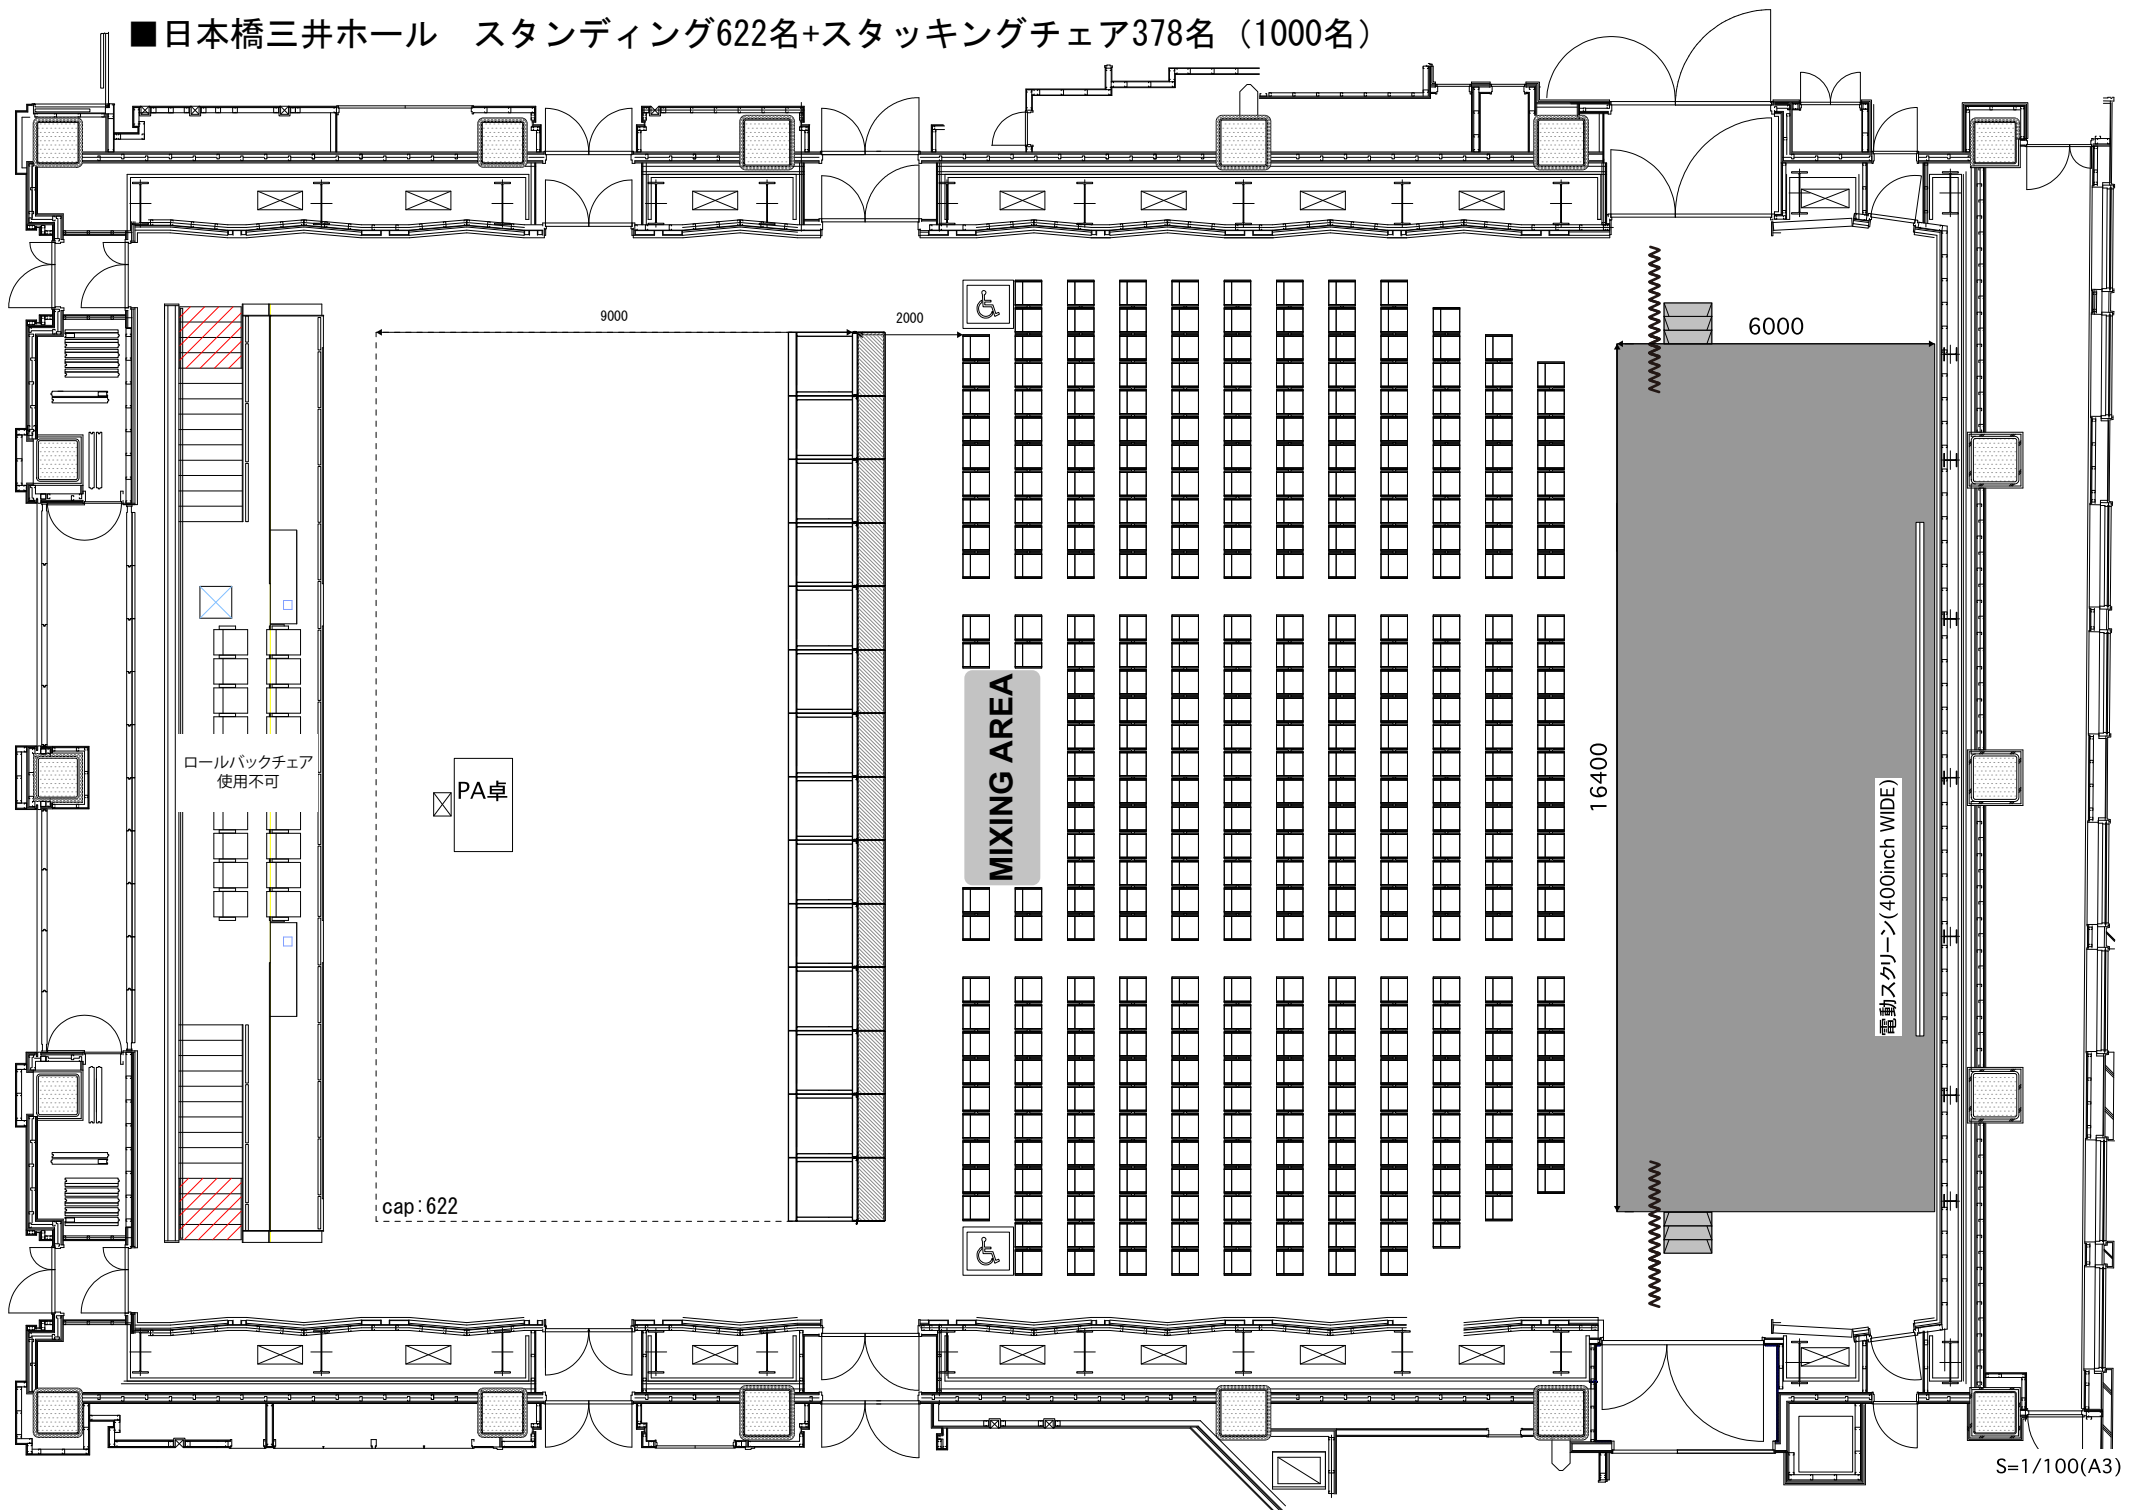

■日本橋三井ホール スタANDING622名+スタッキングチェア378名 (1000名)

ロールバックチェア
使用不可

PA卓

MIXING AREA

電動スクリーン(400inch WIDE)

cap: 622